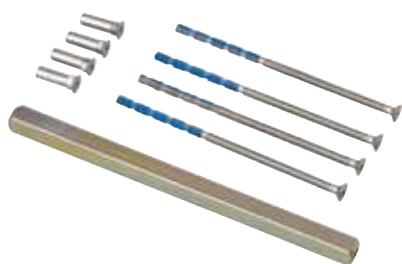

Příslušenství

PŘÍSLUŠENSTVÍ KE KOVÁNÍ

Čtyřhrany nedělené – různé druhy

Čtyřhrany dělené se šroubem

Čtyřhrany dělené

Čtyřhrany ke kování SX08 a SX48

Prodloužený šroub M8 a M6 ke kování SX

Redukce čtyřhranu 8/9 mm

AHW130 prodlužovací sada klika/klika

AHW131 prodlužovací sada koule/klika

Prodlužovací sady VAASA a LAPUA

Vybraná objednávací čísla:

čtyřhran 8x8mm 150mm	286314000010450
čtyřhran 9x9mm 120mm	286313003002490
čtyřhran dělený 8x8mm 140mm	286314000015840
čtyřhran dělený 9x9mm 140mm	286314000015380
čtyřhran dělený s přechodem 8x9mm 120mm	286313003000970
čtyřhran dělený s přechodem 8x9mm 160mm	286314000014900

Vybraná objednávací čísla:

AHW130 prodluž.sada	AA000856
AHW131 prodluž.sada	AA000822
VAASA prodluž.sada (66-70)	EL002158
LAPUA prodluž.sada (66-70)	EL002163
redukce čtyřhranu 8/9	286314000015130