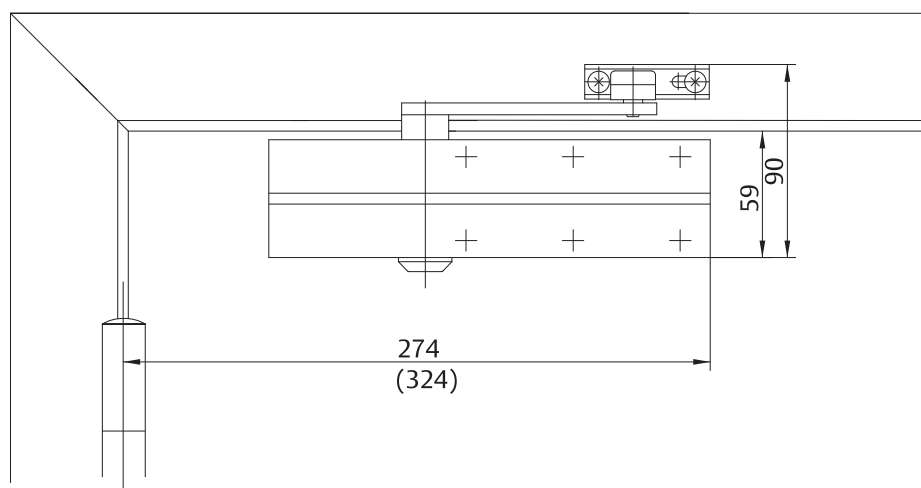

Dveřní zavírač DC140 New

Síla EN2

Síla EN3

Síla EN4

Síla EN5

Technické údaje

Nastavitelná síla zavírání dveří (dle montáže)	EN 2/3/4/5
Šířka dveří do	1250 mm
Maximální váha dveřního křídla	100 kg
Směr otevírání dveří	Doleva/doprava
Rychlost zavírání	Proměnná v rozsahu 180° – 0°
Rychlost dovírání	Proměnná v rozsahu 15° – 0°
Ochrana proti nárazu	Proměnná nad 75°
Hmotnost	1,75 kg
Výška	55 mm
Hloubka	40 mm
Délka	206 mm
CE	Ano

Popis	Objednací číslo	Popis	Objednací číslo
DC140NEW STRIBR.EN2/3/4/5 S RAM	AA001194	L141 ARET.RAM.STRIBR K DC140	AA000249
DC140NEW BILY EN2/3/4/5 S RAM	AA001195	L141 ARET.RAM.BILE K DC140	AA000248
DC140NEW HNEDY EN2/3/4/5 S RAM	AA001196	L141 ARET.RAM.HNED DC120/140	AA000349
DC140NEW CERNY EN2/3/4/5 S RAM	AA001197	G143 KLUZ.RAM.STRIBR K DC140	AA000250
		G143 KLUZ.RAM.BILE K DC140	AA000253
DC140NEW STRI.EN2/3/4/5 BEZ RAM	AA001198	G143 KLUZ.RAM.HNEDE	AA000350
DC140NEW BILY EN2/3/4/5 BEZ RAM	AA001199	G143 KLUZ.RAM.CERNE K DC140	AA000972
DC140NEW HNE.EN2/3/4/5 BEZ RAM	AA001200	A152 ARET.PRVEK-KL.RAMINKO	SP002865
DC140NEW CER.EN2/3/4/5 BEZ RAM	AA001201	A153 KONC.DORAZ-KL.RAMINKO	SP002866
L140 STAND.RAM STRIB K DC140	AA000398	A161 MONT.PLECH - DC140 STR.	AA000201
L140 STAND.RAM BILE K DC140	AA000401	A161 MONT.PLECH DC140 BILY	AA000264
L140 STAND.RAM HNEDE DC140	AA000410	A161 MONT.PLECH DC140 HNE	AA000352
L140 STAND.RAM CERNE DC140	AA000934	A161 MONT.PLECH DC140 CERNY	AA000621