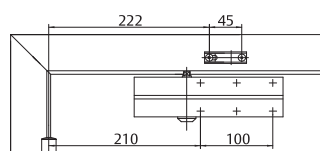

Dveřní zavírač DC140 New

Síla EN2

Síla EN3

Síla EN4

Síla EN5

Technické údaje

Nastavitelná síla zavírání dveří (dle montáže)	EN 2/3/4/5
Šířka dveří do	1250 mm
Maximální váha dveřního křídla	100 kg
Směr otevírání dveří	Doleva/doprava
Rychlost zavírání	Proměnná v rozsahu 180° – 0°
Rychlost dovírání	Proměnná v rozsahu 15° – 0°
Ochrana proti nárazu	Proměnná nad 75°
Hmotnost	1,75 kg
Výška	55 mm
Hloubka	40 mm
Délka	206 mm
CE	Ano

Popis	Objednací číslo	Popis	Objednací číslo
DC140NEW STRIBR.EN2/3/4/5 S RAM	AA001194	L141 ARET.RAM.STRIBR K DC140	AA000249
DC140NEW BILY EN2/3/4/5 S RAM	AA001195	L141 ARET.RAM.BILE K DC140	AA000248
DC140NEW HNEDY EN2/3/4/5 S RAM	AA001196	L141 ARET.RAM.HNED DC120/140	AA000349
DC140NEW CERNY EN2/3/4/5 S RAM	AA001197	G143 KLUZ.RAM.STRIBR K DC140	AA000250
		G143 KLUZ.RAM.BILE K DC140	AA000253
DC140NEW STRI.EN2/3/4/5 BEZ RAM	AA001198	G143 KLUZ.RAM.HNEDE	AA000350
DC140NEW BILY EN2/3/4/5 BEZ RAM	AA001199	G143 KLUZ.RAM.CERNE K DC140	AA000972
DC140NEW HNE.EN2/3/4/5 BEZ RAM	AA001200	A152 ARET.PRVEK-KL.RAMINKO	SP002865
DC140NEW CER.EN2/3/4/5 BEZ RAM	AA001201	A153 KONC.DORAZ-KL.RAMINKO	SP002866
L140 STAND.RAM STRIB K DC140	AA000398	A161 MONT.PLECH - DC140 STR.	AA000201
L140 STAND.RAM BILE K DC140	AA000401	A161 MONT.PLECH DC140 BILY	AA000264
L140 STAND.RAM HNEDE DC140	AA000410	A161 MONT.PLECH DC140 HNE	AA000352
L140 STAND.RAM CERNE DC140	AA000934	A161 MONT.PLECH DC140 CERNY	AA000621