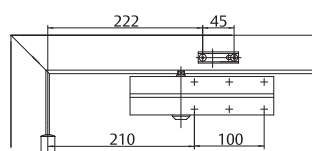

Dveřní zavírač DC140 New

Síla EN2

Síla EN3

Síla EN4

Síla EN5

Technické údaje

Nastavitelná síla zavírání dveří (dle montáže)	EN 2/3/4/5
Šířka dveří do	1250 mm
Maximální váha dveřního křídla	100 kg
Směr otevírání dveří	Doleva/doprava
Rychlost zavírání	Proměnná v rozsahu 180° – 0°
Rychlost dovírání	Proměnná v rozsahu 15° – 0°
Ochrana proti nárazu	Proměnná nad 75°
Hmotnost	1,75 kg
Výška	55 mm
Hloubka	40 mm
Délka	206 mm
CE	Ano

Popis	Objednací číslo	Popis	Objednací číslo
DC140NEW STRIBR.EN2/3/4/5 S RAM	AA001194	L141 ARET.RAM.STRIBR K DC140	AA000249
DC140NEW BILY EN2/3/4/5 S RAM	AA001195	L141 ARET.RAM.BILE K DC140	AA000248
DC140NEW HNEDY EN2/3/4/5 S RAM	AA001196	L141 ARET.RAM.HNED DC120/140	AA000349
DC140NEW CERNY EN2/3/4/5 S RAM	AA001197	G143 KLUZ.RAM.STRIBR K DC140	AA000250
		G143 KLUZ.RAM.BILE K DC140	AA000253
DC140NEW STRI.EN2/3/4/5 BEZ RAM	AA001198	G143 KLUZ.RAM.HNEDE	AA000350
DC140NEW BILY EN2/3/4/5 BEZ RAM	AA001199	G143 KLUZ.RAM.CERNE K DC140	AA000972
DC140NEW HNE.EN2/3/4/5 BEZ RAM	AA001200	A152 ARET.PRVEK-KL.RAMINKO	SP002865
DC140NEW CER.EN2/3/4/5 BEZ RAM	AA001201	A153 KONC.DORAZ-KL.RAMINKO	SP002866
L140 STAND.RAM STRIB K DC140	AA000398	A161 MONT.PLECH - DC140 STR.	AA000201
L140 STAND.RAM BILE K DC140	AA000401	A161 MONT.PLECH DC140 BILY	AA000264
L140 STAND.RAM HNEDE DC140	AA000410	A161 MONT.PLECH DC140 HNE	AA000352
L140 STAND.RAM CERNE DC140	AA000934	A161 MONT.PLECH DC140 CERNY	AA000621