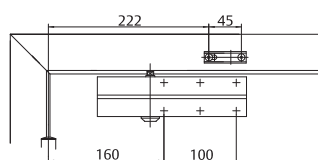

Dveřní zavírač DC140 New

Síla EN2

Síla EN3

Síla EN4

Síla EN5

Technické údaje

Nastavitelná síla zavírání dveří (dle montáže)	EN 2/3/4/5
Šířka dveří do	1250 mm
Maximální váha dveřního křídla	100 kg
Směr otevírání dveří	Doleva/doprava
Rychlost zavírání	Proměnná v rozsahu 180° – 0°
Rychlost dovírání	Proměnná v rozsahu 15° – 0°
Ochrana proti nárazu	Proměnná nad 75°
Hmotnost	1,75 kg
Výška	55 mm
Hloubka	40 mm
Délka	206 mm
CE	Ano

Popis	Objednací číslo	Popis	Objednací číslo
DC140NEW STRIBR.EN2/3/4/5 S RAM	AA001194	L141 ARET.RAM.STRIBR K DC140	AA000249
DC140NEW BILY EN2/3/4/5 S RAM	AA001195	L141 ARET.RAM.BILE K DC140	AA000248
DC140NEW HNEDY EN2/3/4/5 S RAM	AA001196	L141 ARET.RAM.HNED DC120/140	AA000349
DC140NEW CERNY EN2/3/4/5 S RAM	AA001197	G143 KLUZ.RAM.STRIBR K DC140	AA000250
		G143 KLUZ.RAM.BILE K DC140	AA000253
DC140NEW STRI.EN2/3/4/5 BEZ RAM	AA001198	G143 KLUZ.RAM.HNEDE	AA000350
DC140NEW BILY EN2/3/4/5 BEZ RAM	AA001199	G143 KLUZ.RAM.CERNE K DC140	AA000972
DC140NEW HNE.EN2/3/4/5 BEZ RAM	AA001200	A152 ARET.PRVEK-KL.RAMINKO	SP002865
DC140NEW CER.EN2/3/4/5 BEZ RAM	AA001201	A153 KONC.DORAZ-KL.RAMINKO	SP002866
L140 STAND.RAM STRIB K DC140	AA000398	A161 MONT.PLECH - DC140 STR.	AA000201
L140 STAND.RAM BILE K DC140	AA000401	A161 MONT.PLECH DC140 BILY	AA000264
L140 STAND.RAM HNEDE DC140	AA000410	A161 MONT.PLECH DC140 HNE	AA000352
L140 STAND.RAM CERNE DC140	AA000934	A161 MONT.PLECH DC140 CERNY	AA000621