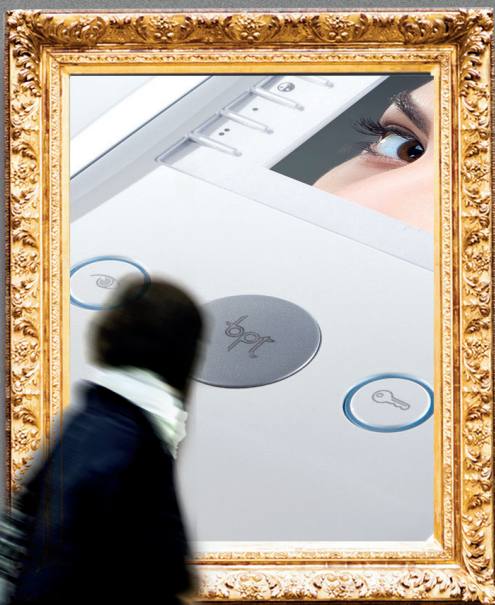

Galéria umenia systémov
videovrátnika.

bpt

Malé umelecké dielo
dizajnu a funkčnosti

Videotelefón Agata

Po Perle a Opale prichádza okúzlenie z Agaty. Rad videotelefov novej generácie od Bpt je momentálne kompletný vďaka dlho očakávanému slúchadlovému modelu Agata. Agata je dostupná v audio alebo video verziách, vo farbe alebo v ČB prevedení, so základnou alebo rozšírenou funkcionalitou. Jednoduché používanie, rozsiahle funkcie, jasný dizajn a štýl, to všetko je jednotné vo všetkých modeloch Bpt novej generácie. Jeden pohľad a je jasné, že Agata má všetko potrebné pre víťazstvo.

Agata

Videotelefón

Verzia "Budova"

Základná verzia

Vlastnosti

- Displej 3.5" LCD (farebný alebo ČB)
- Montáž na stenu s určenou podložkou

Rozmery produktu:

(Š x V x H) 170 x 190 x 30,9 mm

Funkcie základnej verzie:

- Ovládanie zámku
- Zapnutie obrazu zo vstupného panelu s cyklickým zobrazovaním
- Vypnutie zvonenia s optickou signalizáciou
- Prenos videa (systém X1)
- Nastavenie saturácie farieb (kontrast pri ČB verzii)
- Nastavenie jasů
- Ovládanie hlasitosti zvonenia
- Aktivácia 2 prídavných funkcií
- Funkcia "Master/Slave" (systém X1)