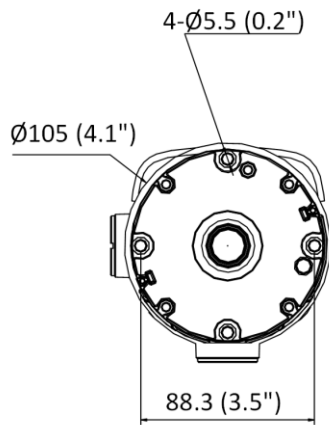

Unit: mm (inch)