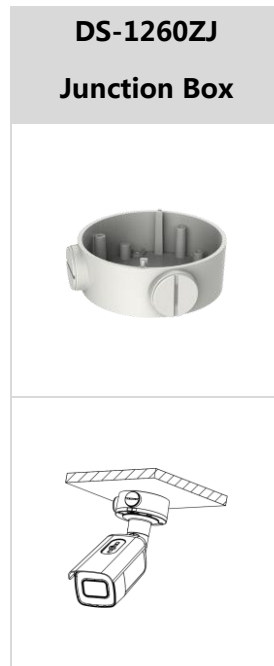

Package Dimension	385 mm × 190 mm × 180 mm (15.2" × 7.5" × 7.1")
Camera Weight	Approx. 1330 g (2.9 lb.)
With Package Weight	Approx. 2231 g (4.9 lb.)
Approval	
EMC	FCC SDoC (47 CFR Part 15, Subpart B); CE-EMC (EN 55032: 2015, EN 61000-3-2: 2014, EN 61000-3-3: 2013, EN 50130-4: 2011 +A1: 2014); RCM (AS/NZS CISPR 32: 2015); IC VoC (ICES-003: Issue 6, 2016); KC (KN 32: 2015, KN 35: 2015)
Safety	UL (UL 60950-1); CB (IEC 60950-1:2005 + Am 1:2009 + Am 2:2013, IEC 62368-1:2014); CE-LVD (EN 60950-1:2005 + Am 1:2009 + Am 2:2013, IEC 62368-1:2014); BIS (IS 13252(Part 1):2010+A1:2013+A2:2015); LOA (IEC/EN 60950-1)
Environment	CE-RoHS (2011/65/EU); WEEE (2012/19/EU); Reach (Regulation (EC) No 1907/2006)
Protection	IP67 (IEC 60529-2013), IK10 (IEC 62262:2002)

▪ Dimension

Unit: mm (inch)

▪ **Accessory**

▪ **Included**

▪ **Optional**

DS-1276ZJ-SUS Corner Mount	DS-1275ZJ-SUS Vertical Pole Mount	DS-1275ZJ-S-SUS Vertical Pole Mount
		

Distributed by

**HIKVISION®****Headquarters**