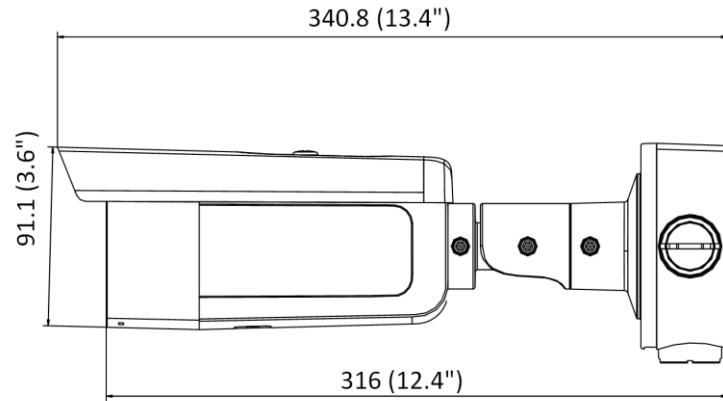

Unit: mm (inch)