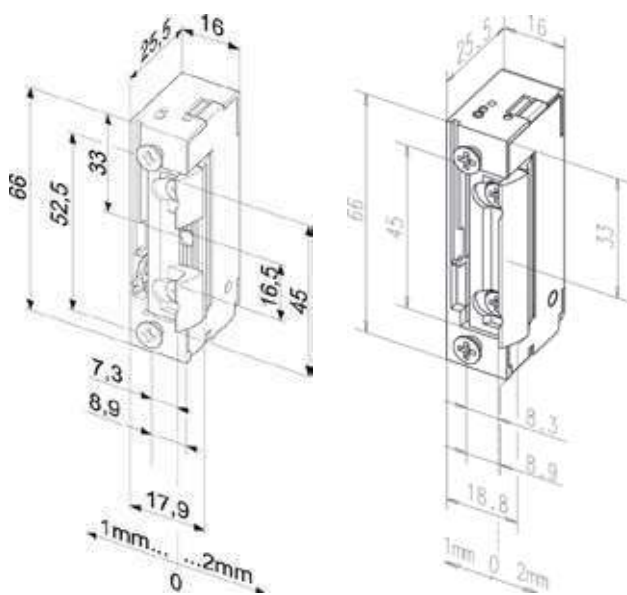

Elektrické otvírače effeff typ 118E130 a 11805

Použití

Moderní řada elektrických otvíračů se širokým rozsahem výrobních provedení, které pokrývají všechny běžné požadavky výrobců a uživatelů dveří.

Výhody

- malá konstrukční velikost (šíře pouze 16 mm)
- širokorozsahová cívka
- šroubovací / plug-in konektor
- symetrický konstrukční tvar
- libovolný směr DIN montáže včetně horizontální
- rádiusová západka

Popis funkce

118E130

Umožňuje mechanické nastavení páčky do polohy ODBLOKOVÁNO nebo ZABLOKOVÁNO. V poloze ODBLOKOVÁNO je vhodný pro stálý průchod na neomezeně dlouhou dobu bez použití el. impulsu. Přepnutím páčky do polohy ZABLOKOVÁNO pracuje stejně jako standardní modely el. otvíračů effeff 118.

El. otvírač je vybaven speciální západkou, vhodnou pro použití s válečkovými zámky (Nemef 9680), nebo zámky vybavené bezpečnostní střílkou s pojistkou (např. hotelové zámky).

11805

Je v poloze ODBLOKOVÁNO jen po dobu trvání napěťového impulsu. Mimo tuto dobu jsou dveře BLOKOVÁNY.

El. otvírač 11805 je vybaven ochranou diodou, která chrání připojený přístupový systém proti napěťovým špičkám.

K otvírači je třeba objednat čelní lištu dle požadovaného způsobu montáže viz strana 120–121.

Technické údaje

Odolnost proti vylomení	370 kg
Rozsah stavitelné západky	3 mm
Materiál západky	tlakový odlitek, mosaz
Rozměry	66 x 16 x 25,5 mm
Odběr cívky	A71 - 10-24V AC/DC 280 mA (12V DC) 250 mA (12V AC) 560 mA (24V DC) 500 mA (24V AC) B71 - 24V-42V AC/DC 120 mA (24V DC) 60 mA (24V AC)
Trvalý provoz (denní režim)	A71 - 11-13V DC B71 - 22-26V DC
Rozsah pracovních teplot	-15°C až +40°C
Standardní čelní lišty	106, 021, 343, 324

Objednací čísla

118E130

Výrobek	Objednací číslo
118E130 A71 10-24V AC/DC	EL001931

11805

Výrobek	Objednací číslo