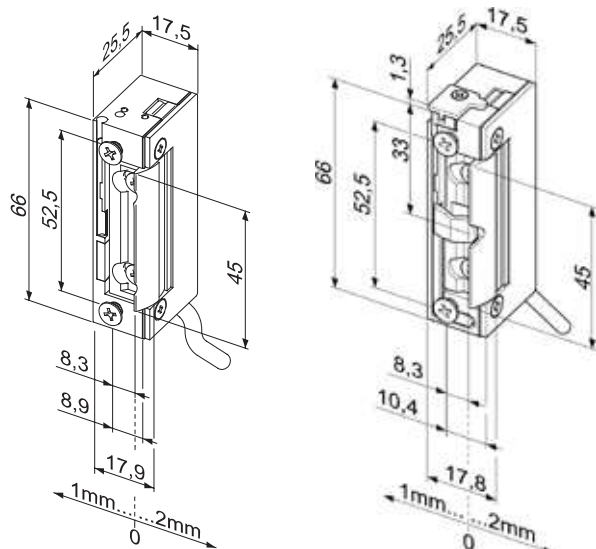

Elektrické otvírače effeff

typ 118W, 148W a 138W voděodolné elektrické otvírače

Použití

Univerzální elektrický otvírač pro venkovní použití. Navržený do prostor se zvýšenou vlhkostí nebo náročným klimatem (venkovní branky, nechráněné vstupy apod.). Konstrukce otvírače je vyrobena z korozi odolných materiálů, což zajišťuje dlouhou životnost otvírače i ve vlhkém prostředí.

Výhody

- integrovaná přepětová ochrana
- symetrický konstrukční tvar
- možnost použití do prostředí s vysokou vlhkostí

Popis funkce

118W

Je v poloze ODBLOKOVÁNO jen po dobu trvání napěťového impulsu. Mimo tuto dobu jsou dveře BLOKOVÁNY.

Verze WR (EL002261) - el. otvírač je navíc vybaven mikrospínačem se svorkovnicí, který plně nahradí přídavné kontakty, instalované na dveřích.

148W

K ODBLOKOVÁNÍ (odjištění) zámku stačí krátký (mžikový) el. impuls, kterým se el. otvírač effeff 148W odjistí, a tím je v poloze ODBLOKOVÁNO. V poloze ODBLOKOVÁNO zůstává do doby, než dojde k průchodu skrz dveře. Po průchodu dveřmi je el. otvírač v klidové poloze ZABLOKOVÁN - zajištěn.

138W

S opačnou funkcí otevření: Reverzní el. otvírač je při zapnutí el. napětí ZABLOKOVÁN - zajištěn. Při přerušení el. napětí je el. otvírač ODBLOKOVÁN - odjištěn.

Verze WR - El. otvírač je navíc vybaven mikrospínačem se svorkovnicí, který plně nahradí přídavné kontakty, instalované na dveřích.

Všechny reverzní el. otvírače lze napájet pouze stejnosměrným napětím v dodávce pouze cívky E91 a F91!

K otvírači je třeba objednat čelní lišty dle požadovaného způsobu montáže str. 120–121. Doporučujeme použít nerezové provedení lišt.

Technické údaje

Odolnost proti vylomení	370 kg
Rozsah stavitelné západky	3 mm
Materiál západky	korozi odolný povrch
Rozměry	66 x 17,5 x 25,5 mm
Rozměry (WR) s mon. kontaktem	67,3 x 17,5 x 25,5 mm
Odběr cívky	A71 - 10-24V AC/DC 280 mA (12V DC) 250 mA (12V AC) 560 mA (24V DC) 500 mA (24V AC) E91 - 12V DC 12V DC = 270 mA
Trvalý provoz (denní režim)	A71 - 11-13V DC B71 - 22-26V DC
Rozsah pracovních teplot	-40°C až +50°C
Standardní čelní lišty	106, 021, 343, 324

Objednací čísla

118W

Výrobek	Objednací číslo
118W A71 10-24V AC/DC	EL002216

148W

Výrobek	Objednací číslo
148W A71 10-24V AC/DC	EL002315

138W

Výrobek	Objednací číslo