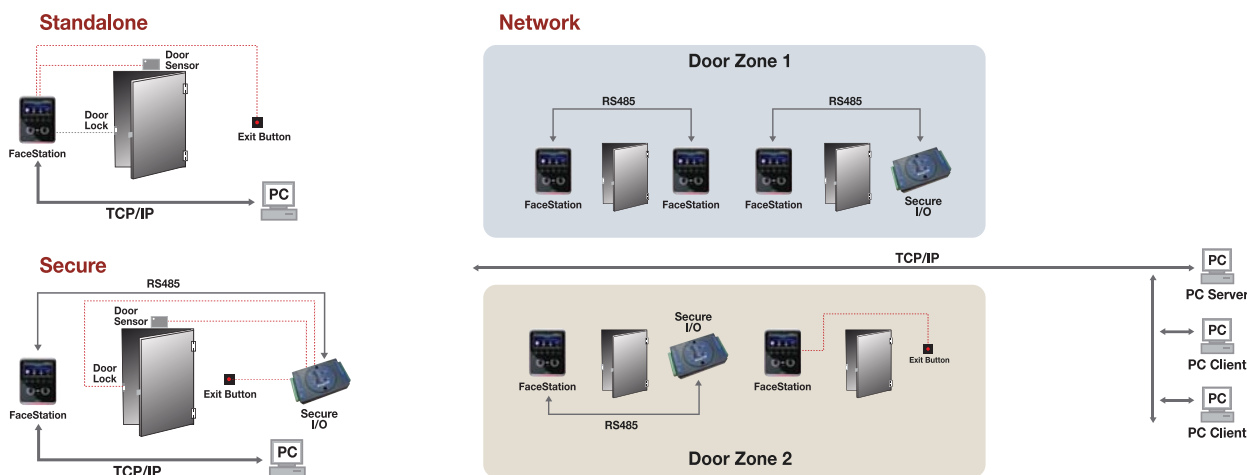

Konfigurácia systému

Ditribútor: HDSecurity, Hviezdna 38, Bratislava, 82106, SLOVAKIA

Tel: +421 2 4525 90 74, Fax: +421 2 4525 90 73

E-mail: hdsecurity@hdsecurity.sk, www.hdsecurity.sk

Suprema Inc.

16F Parkview Tower, Jeongja, Bundang, Seongnam, Gyeonggi, 463-863 Korea

Tel: +82-31-783-4502, Fax: +82-31-783-4503

E-mail: sales@supremainc.com Homepage: www.supremainc.com

©2010 Suprema, Inc. Suprema and identifying product names and numbers herein are registered trade marks of Suprema, Inc. All non-Suprema brands and product names are trademarks or