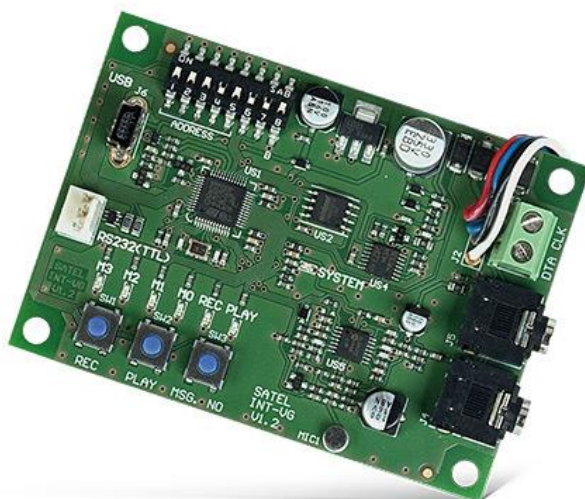

# INT-VG

## HLASOVÝ MODUL

INT-VG je modul, ktorý umožňuje diaľkové ovládanie zabezpečovacích systémov **VERSA** a **INTEGRA** pomocou klávesnice telefónu a hlasového menu. Pomocou tohto modulu je možné nielen zapnúť/vypnúť stráženie, ale taktiež overiť stav systému, či ovládať zariadenia pripojené na zabezpečovaciú ústredňu. Modu okrem toho plní úlohu hlasového modulu so 16 správami na oznamovanie pri určených udalostiach v zabezpečovacom systéme.

### Vlastnosti:

- hlasové menu diaľkového ovládania pomocou ľubovoľného telefónu s tónovou voľbou DTMF
- uloženie správ počas konfigurácie s použitím technológie konverzie textu na hlasové správy
- diaľkové zapínanie/vypínanie stráženia a ovládanie výstupov na obsluhu zariadení automatizácie
- diaľkové overenie stavu systému
- funkcie MAKRO uľahčujúce automatické vykonávanie sekvencií činností
- konfigurácia modulu pomocou bezplatného programu **VG-SOFT** v slovenskom jazyku
- možnosť uloženia 16 správ na telefónne oznamovanie
- spolupráca s ústredňami **INTEGRA** a **VERSA**