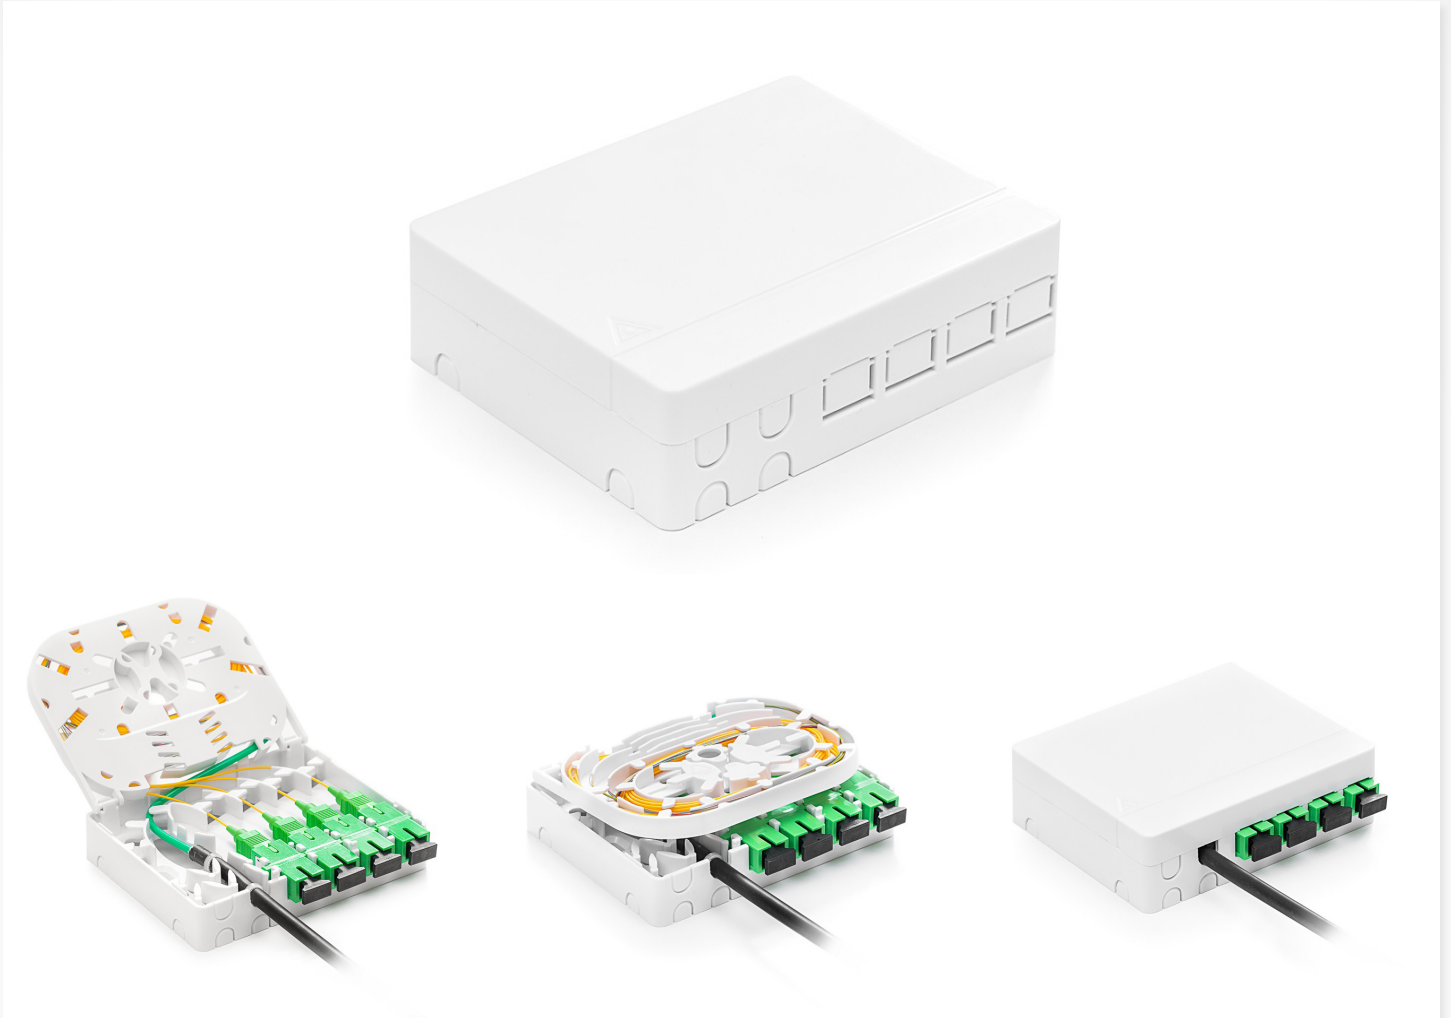

# Optická FTTH zásuvka, neosadená

P/N: KE-FTTHB-04

## Vlastnosti

- vhodná pre 4 x SC-SC alebo 4 x LC-LC Duplex adaptéry
- určená pre montáž na stenu
- osadená kazetou pre 4/8 ochrán zvaru

## Technická špecifikácia

Výška	80 mm
Šírka	100 mm
Hĺbka	30 mm
Materiál	ABS plast
Farba	biela RAL9003
Povrch	lesklý