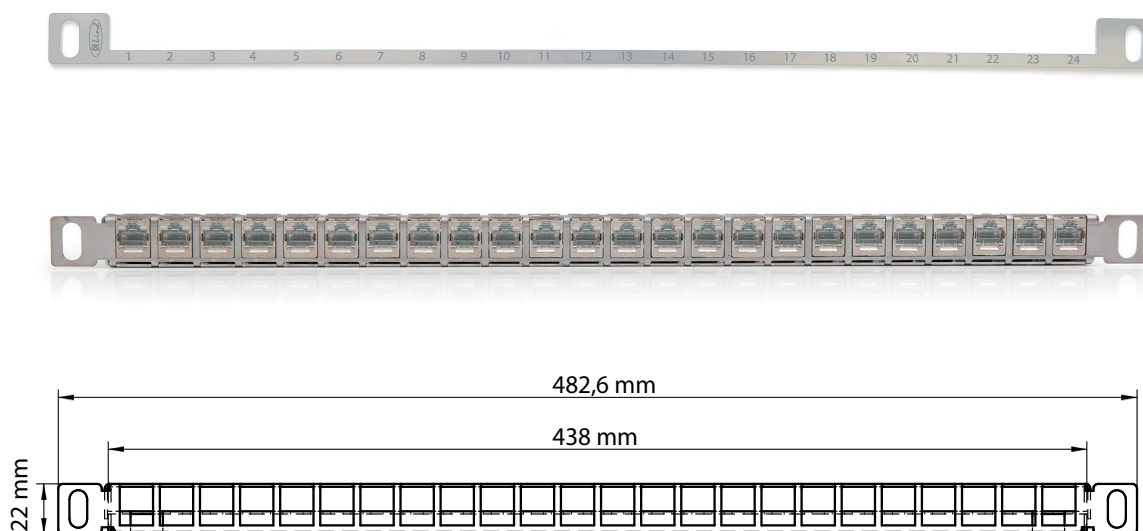

# Patch panel HD, Category 6<sub>A</sub>, 24xRJ45/s, strieborný 0,5U

P/N: KEP-C6A-S-HD-05

## vlastnosti

- osadený 24 keystone jackmi KEJ-C6A-S-HD
- umožňuje inštalovať až 48 portov na 1U
- určený pre montáž do 19" rozvádzačov
- integrovaný zadný káblový menežment
- sťahovacie pásky na uchytenie káblov (24 ks)
- sada skrutiek M6 s plávajúcimi maticami (2 ks)
- dva uzemňovacie kolíky (na ľavej a pravej strane)
- balenie obsahuje popisovaciu lištu [KEP-PRINT-HD](#)

## konštrukcia

Výška	0,5U (22 mm)
Šírka	19" (482,6 mm)
Hĺbka (vrátane káblového menežmentu)	100 mm
Materiál	nerez
Farba	strieborná
Povrch	neleštený

**mechanické vlastnosti keystone jacku HD (KEJ-C6A-S-HD)**

Pozn. : pre všetky detailné informácie pozri datasheet pre KEJ-C6A-S-HD

Vhodný pre montáž na	káble s plným jadrom	od 0,51 do 0,64 mm (od AWG 24 do AWG 22)
	káble s lankovým jadrom (špeciálna vložka)	od AWG 27/7 do AWG 26/7
Potrebná inštalačná hĺbka	10 - 30 mm pre zásuvky so šikmým vstupom	
	35 mm pre zásuvky s priamym vstupom	
Cykly zapojenie / rozpojenie	min. 750	
Teplotný rozsah	pri prevádzke	-40°C až +70°C
IDC reterminácia	min.20	
Materiál kontaktov	fosfor-bronzová zliatina s vrstvou 50 μ zlata	
Materiál IDC kontaktov	vysoko pevnostná fosfor-bronzová zliatina	
Plátovanie IDC kontaktov	100 mikrónová zliatina cínu	