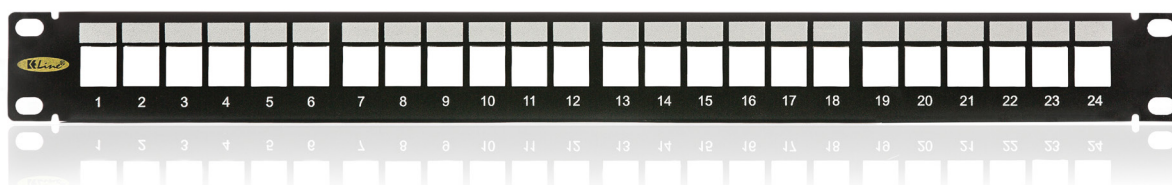

Patch panel pre 24xRJ45 čierny, neosadený

P/N: KEP-EMPTY-S

vlastnosti

- určený pre montáž do 19" rozvádzačov
- integrovaný zadný káblový menežment
- sťahovacie pásy na uchytenie káblov (24 ks)
- sada skrutiek M6 s plávajúcimi maticami (4 ks)
- uzemňovacia skrutka s podložkou (1 ks)

konštrukcia

Výška	1U (44,5 mm)	
Šírka	19" (482,6 mm)	
Hĺbka (vrátane káblového menežmentu)	152 mm	
Materiál	predné čelo	ocel'
	zadná časť	poniklovaná ocel' s antikoróznou úpravou
Farba	čierna RAL9005	
Povrch	štruktúrovaný, matný	

súvisiace produkty

P/N: KEJ-C6A-S-10G	Keystone Jack, Category 6 _A , RJ45/s
P/N: KEJ-CEA-S-10G	Keystone Jack, Category 6A, RJ45/s
P/N: KEJ-C6-S-TL	Keystone Jack, Category 6, RJ45/s
P/N: KEJ-C6-U-TL	Keystone Jack, Category 6, RJ45/u
P/N: KEJ-C5E-S-TL	Keystone Jack, Category 5E, RJ45/s
P/N: KEJ-C5E-U-TL	Keystone Jack, Category 5E, RJ45/u