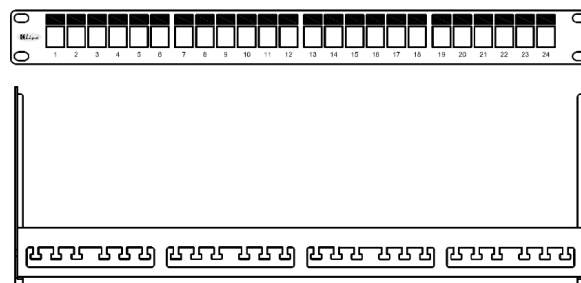

Patch panel pre 24xRJ45 čierny, neosadený

P/N: KEP-EMPTY-S

vlastnosti

- určený pre montáž do 19" rozvádzačov
- integrovaný zadný káblový menežment
- sťahovacie pásy na uchytenie káblov (24 ks)
- sada skrutiek M6 s plávajúcimi maticami (4 ks)
- uzemňovacia skrutka s podložkou (1 ks)

konštrukcia

Výška	1U (44,5 mm)	
Šírka	19" (482,6 mm)	
Hĺbka (vrátane káblového menežmentu)	152 mm	
Materiál	predné čelo	ocel'
	zadná časť	poniklovaná ocel' s antikoróznou úpravou
Farba	čierna RAL9005	
Povrch	štruktúrovaný, matný	

súvisiace produkty

P/N: KEJ-C6A-S-10G	Keystone Jack, Category 6 _A , RJ45/s
P/N: KEJ-CEA-S-10G	Keystone Jack, Category 6A, RJ45/s
P/N: KEJ-C6-S-TL	Keystone Jack, Category 6, RJ45/s
P/N: KEJ-C6-U-TL	Keystone Jack, Category 6, RJ45/u
P/N: KEJ-C5E-S-TL	Keystone Jack, Category 5E, RJ45/s
P/N: KEJ-C5E-U-TL	Keystone Jack, Category 5E, RJ45/u