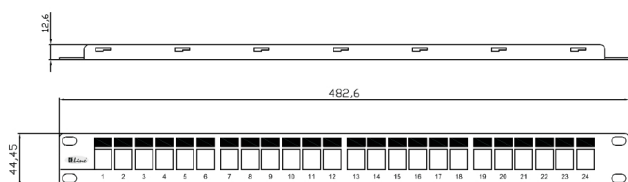

Patch panel pre 24xRJ45 čierny, neosadený

P/N: KEP-EMPTY-S

vlastnosti

- určený pre montáž do 19" rozvádzačov
- integrovaný zadný káblový menežment
- sťahovacie pásy na uchytenie káblov (24 ks)
- sada skrutiek M6 s plávajúcimi maticami (4 ks)
- uzemňovacia skrutka s podložkou (1 ks)

konštrukcia

Výška	1U (44,5 mm)	
Šírka	19" (482,6 mm)	
Hĺbka (vrátane káblového menežmentu)	152 mm	
Materiál	predné čelo	ocel'
	zadná časť	poniklovaná ocel' s antikoróznou úpravou
Farba	čierna RAL9005	
Povrch	štruktúrovaný, matný	