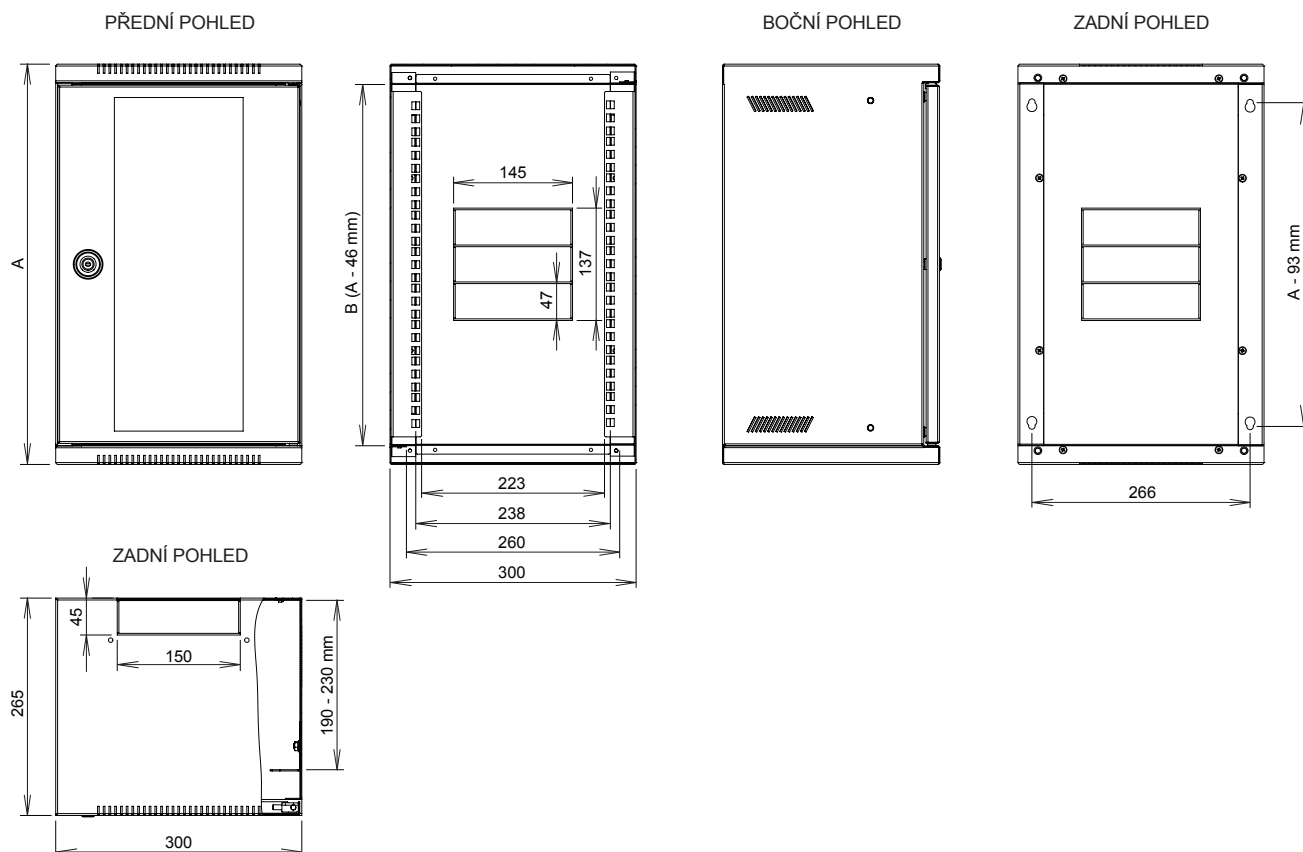

NÁSTĚNNÉ ROZVADĚČE

LC-10

LC-10-12-11-G

10" nástěnné rozvaděče jsou určeny pro instalaci prvků strukturované kabeláže malého rozsahu. Do standardní výbavy tohoto typu rozvaděče patří přední 10" vertikální lišty, prosklené dveře se zámkem, perforovaný skelet pro lepší odvětrávání a kabelové prostupy ve spodní, horní i zadní části. Rozvaděč je symetrický a jednoduchým otočením lze dosáhnout pravého nebo levého otevření dveří. Dveře je pak možné dodat také v provedení celoplechovém nebo perforovaném.

Konstrukce:

- nýtovaný skelet s perforací
- přední prosklené dveře s jednobodovým zámkem
- odejímatelná zadní stěna
- kabelové prostupy ve spodní, horní i zadní části
- 10" vertikální lišty
- v zadní části 4 otvory o průměru 9 mm pro uchycení na stěnu
- dveře otevíratelné v úhlu 180°, skryté panty, možnost volby pravého nebo levého otevření
- nosnost 20 kg (při rovnoměrném statickém zatížení)
- stupeň krytí IP 20

10" standard

IP 20

Standardní provedení:

- výška: 4, 6, 9 a 12U
- šířka: 300 mm
- hloubka: 265 mm

Provedení dostupné na objednávku:

- celoplechové a perforované přední dveře

Barevné provedení:

- prášková barva v odstínu světle šedá RAL 7035

LC-10-9-11-G

LC-10-9-11-G

+420 840 505 555 • info@solarix.cz
www.solarix.cz

| Katalogové číslo | Model | Popis | Výška (v U) | Celk. výška (v mm) | Šířka (v mm) | Hloubka (v mm) | Hmotnost (v kg) |
|------------------|---------------|---|-------------|--------------------|--------------|----------------|-----------------|
| 86110101 | LC-10-4-11-G | Nástěnný rozvaděč 10" 4U RAL 7035 dveře sklo | 4 | 265 | 300 | 265 | 7 |
| 86110201 | LC-10-6-11-G | Nástěnný rozvaděč 10" 6U RAL 7035 dveře sklo | 6 | 355 | 300 | 265 | 8 |
| 86110301 | LC-10-9-11-G | Nástěnný rozvaděč 10" 9U RAL 7035 dveře sklo | 9 | 488 | 300 | 265 | 11 |
| 86110401 | LC-10-12-11-G | Nástěnný rozvaděč 10" 12U RAL 7035 dveře sklo | 12 | 622 | 300 | 265 | 13 |