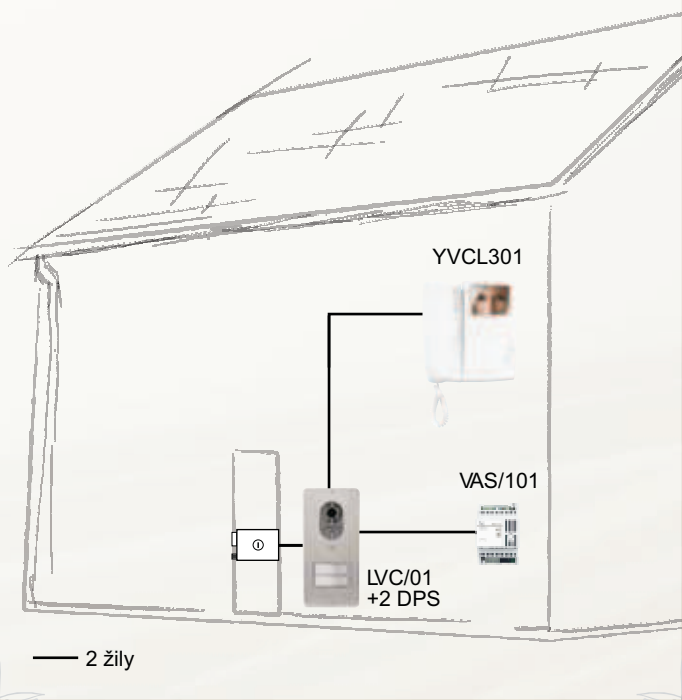

PRÍKLAD INŠTALÁCIE PRE JEDNU RODINU