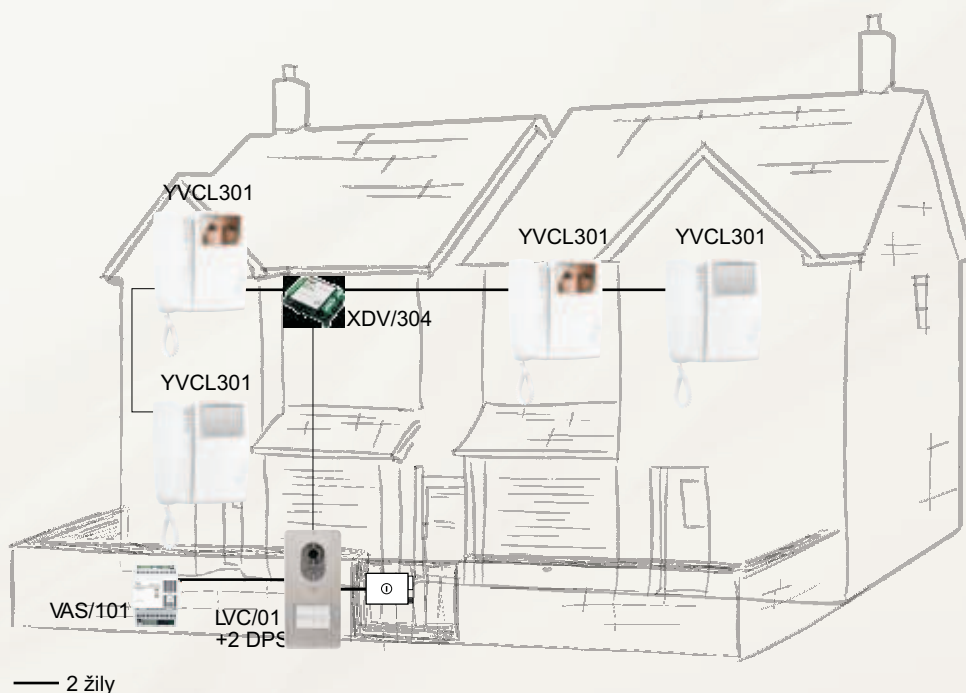

PRÍKLAD INŠTALÁCIE PRE DVE RODINY S FUNKCIOU MASTER/SLAVE A INTERKOMOM