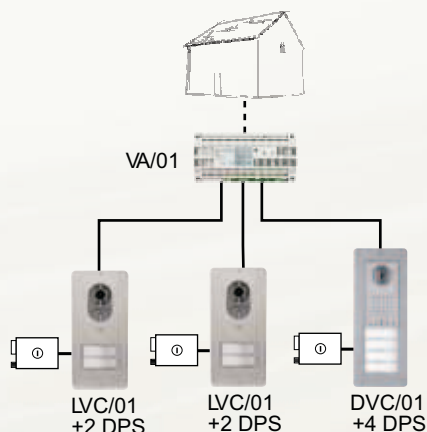

## Monolitický farebný vstupný video panel

Lithos je nový monolitický farebný vstupný video panel vytvorený Bpt pre 2-žilový systém X1. Kompaktný a ultra-tenký dizajn umožňuje pri zapustenej montáži dosiahnuť hĺbku len 30 mm od steny. Lithos vďaka jemným tvarom a elegantnému brúsenému krytu z nehrdzavejúcej ocele perfektne ladí s každým priestorom. Lithos môže byť vybavený modulom s jedným, alebo s dvomi tlačidlami pre jedného, alebo dvoch užívateľov, tiež umožňuje realizovať funkciu interkomu bez potreby prídavných zdrojov. Navyše môže byť použitý na vytvorenie systému so štyrmi samostatnými volaniami. Lithos je kompatibilný so všetkými vnútornými jednotkami Bpt (Lynea, Ophera, Nova, Mitho a Perla).

## EXCELENTNÝ ZORNÝ UHOL KAMERY

Lithos obsahuje kameru so širokouhlým objektívom, ktorý poskytuje excelentný zorný uhol - vo vzdialenosti 50 cm, kamera zachytí oblasť širokú 80 cm.

Horizontálny zorný uhol	94°
Vertikálny zorný uhol	77°

## SYSTÉM AŽ PRE 3 VSTUPNÉ PANELE (KOMBINOVANÉ)

System so vstupnými panelmi Lithos môže obsahovať až 3 vstupné panely (aj v kombinácii so vstupnými panelmi Thangram). Umožňuje to použitie napájacieho zdroja VA/01.