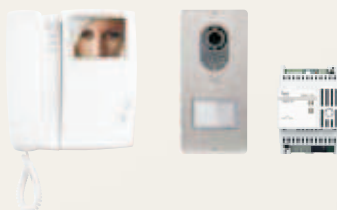

POLOŽKA
LVKITYVCL04

KÓD
62620330

Video set: vstupný panel Lithos, videotelefón Lynea Basic farebný, a napájací zdroj VAS/101.