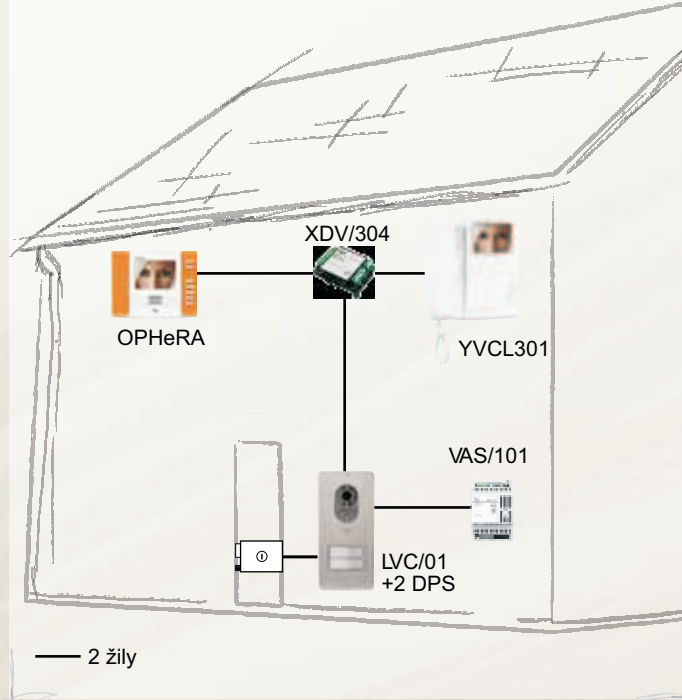

PRÍKLAD INŠTALÁCIE PRE DVE RODINY