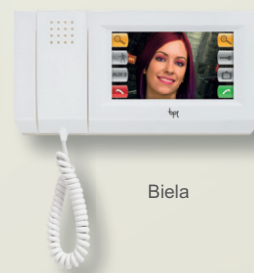

MITHO

“Hands-free” videotelefón s dotykovým displejom

MITHO je inovatívny videotelefón s dotykovým displejom vytvorený pre náročných užívateľov. Reprezentuje nový koncept produktov Bpt, ktorý kladie dôraz na jednoduchosť a intuitívne ovládanie rozmanitých funkcií. Medzi inovácie, ktoré Mitho poskytuje, patrí 4,3° dotykový LCD displej s monitorom vo formáte 16:9, umožňujúci prehľadné prechádzanie položkami menu a to všetko bez použitia viditeľných tlačidiel. Prechádzanie rôznymi položkami menu je priamočiare, postavené na ikonách a farebných stavoch. MITHO je skutočne viac ako bežný videotelefón, okrem pripojenia do digitálneho 2-žilového systému X1 poskytuje inovatívne funkcie ako priblíženie obrazu, video záznam a video správy (napríklad z recepčného modulu) a to všetko v “hands-free” prevedení.

- Jedinečný dotykový displej
- Videozáznam volaní
- Priblíženie obrazu

FAREBNÉ PREVEDENIA

Čierna

Biela

KOMPATIBILITA SO SYSTÉMAMI

2 ŽILY

INTERNETOVÝ PROTOKOL

ZBERNICA

TECHNICKÉ ÚDAJE

FUNKCIE A ROZMERY

- 4.3" LCD displej, formát 16:9, 480 x 272 pixelov
- Dotykový displej
- "Hands-free" audio a slúchadlo
- Priblíženie obrazu
- Videozáznam a správy z recepcie
- 9 polyfonických zvonení
- Zapustené pero na prechádzanie v menu
- Funkcia "budova"
- Montáž na stôl, alebo na stenu
- Dostupné v 2 farbách: čierna a biela

KÓDY

VIDEOTELEFÓNY

Položka	Kód	Popis
MITHO BI	62117500	"Hands-free" videotelefón so slúchadlom, dotykový 4,3" LCD displej vo formáte 16:9, biely
MITHO NF	62117600	"Hands-free" videotelefón so slúchadlom, dotykový 4,3" LCD displej vo formáte 16:9, čierny
VAS/100 MH	67007700	Napájací zdroj na MITHO, 18 V DC, 4 DIN moduly