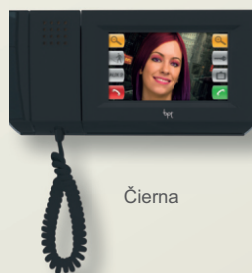

MITHO

“Hands-free” videotelefón s dotykovým displejom

MITHO je inovatívny videotelefón s dotykovým displejom vytvorený pre náročných užívateľov. Reprezentuje nový koncept produktov Bpt, ktorý kladie dôraz na jednoduchosť a intuitívne ovládanie rozmanitých funkcií. Medzi inovácie, ktoré Mitho poskytuje, patrí 4,3° dotykový LCD displej s monitorom vo formáte 16:9, umožňujúci prehľadné prechádzanie položkami menu a to všetko bez použitia viditeľných tlačidiel. Prechádzanie rôznymi položkami menu je priamočiare, postavené na ikonách a farebných stavoch. MITHO je skutočne viac ako bežný videotelefón, okrem pripojenia do digitálneho 2-žilového systému X1 poskytuje inovatívne funkcie ako priblíženie obrazu, video záznam a video správy (napríklad z recepčného modulu) a to všetko v “hands-free” prevedení.

- Jedinečný dotykový displej
- Videozáznam volaní
- Priblíženie obrazu

FAREBNÉ PREVEDENIA

Čierna

Biela

KOMPATIBILITA SO SYSTÉMAMI

2 ŽILY

INTERNETOVÝ PROTOKOL

ZBERNICA

TECHNICKÉ ÚDAJE

FUNKCIE A ROZMERY

- 4.3" LCD displej, formát 16:9, 480 x 272 pixelov
- Dotykový displej
- "Hands-free" audio a slúchadlo
- Priblíženie obrazu
- Videozáznam a správy z recepcie
- 9 polyfonických zvonení
- Zapustené pero na prechádzanie v menu
- Funkcia "budova"
- Montáž na stôl, alebo na stenu
- Dostupné v 2 farbách: čierna a biela

KÓDY

VIDEOTELEFÓNY

Položka	Kód	Popis
MITHO BI	62117500	"Hands-free" videotelefón so slúchadlom, dotykový 4,3" LCD displej vo formáte 16:9, biely
MITHO NF	62117600	"Hands-free" videotelefón so slúchadlom, dotykový 4,3" LCD displej vo formáte 16:9, čierny
VAS/100 MH	67007700	Napájací zdroj na MITHO, 18 V DC, 4 DIN moduly