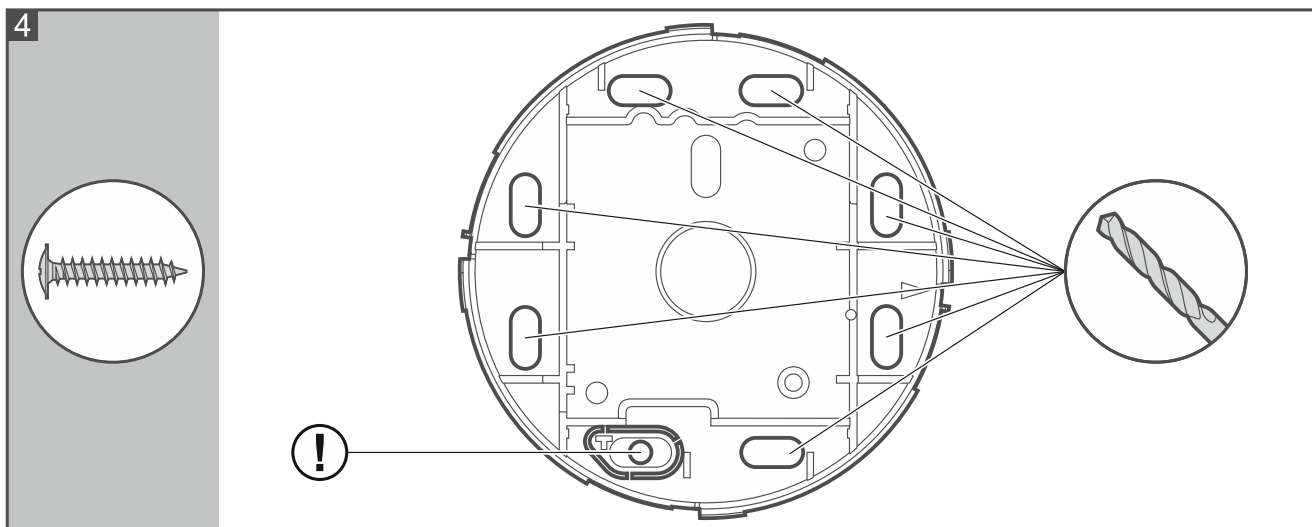

PB-10

Tlačidlo napadnutia

SK

pb-10_sk 06/21

Tlačidlo PB-10 slúži na spúšťanie alarmu napadnutia alebo na privolanie pomoci. Môže sa využívať aj na ovládanie činnosti rôznych zariadení (napr. zariadení systému automatizácie alebo kontroly vstupu). Príručka sa týka tlačidla s verziou elektroniky 1.2.

1. Doska elektroniky

- ① tlačidlo.
- ② sabotážny kontakt reagujúci na otvorenie krytu.
- ③ otvor na skrutku.
- ④ svorky:
 - TMP** - sabotážny výstup (NC). Keď je sabotážny kontakt otvorený, je výstup otvorený.
 - NC** - alarmový výstup (NC). Keď je tlačidlo stlačené, je výstup otvorený.
- ⑤ sabotážny kontakt reagujúci na odtrhnutie tlačidla.

2. Montáž

Tlačidlo je určené na montáž do interiérov.

1. Otvoriť kryt tlačidla (obr. 2).
2. Vybrať dosku elektroniky (obr. 3).

3. Do základne vyvítať otvory na skrutky (obr. 4) a kábel (obr. 5). Odporúča sa, aby bola základňa uchytená pomocou troch skrutiek. Počas montáže treba zohľadniť montážny otvor v prvku sabotážnej ochrany, ktorý je na obrázku 4 označený symbolom .
4. Cez vykonaný otvor pretiahnuť kábel.

5. Pomocou hmoždiniiek a skrutiek pripevniť základňu na potrebné miesto. Ak je potrebné použitie hmoždiniiek, treba vybrať hmoždinky zodpovedajúce materiálu miesta uchytienia (iné do betónu alebo tehly, iné do sadrokartónu a pod.).
6. Uchytiť dosku elektroniky.
7. Na zodpovedajúce svorky pripojiť vodiče.