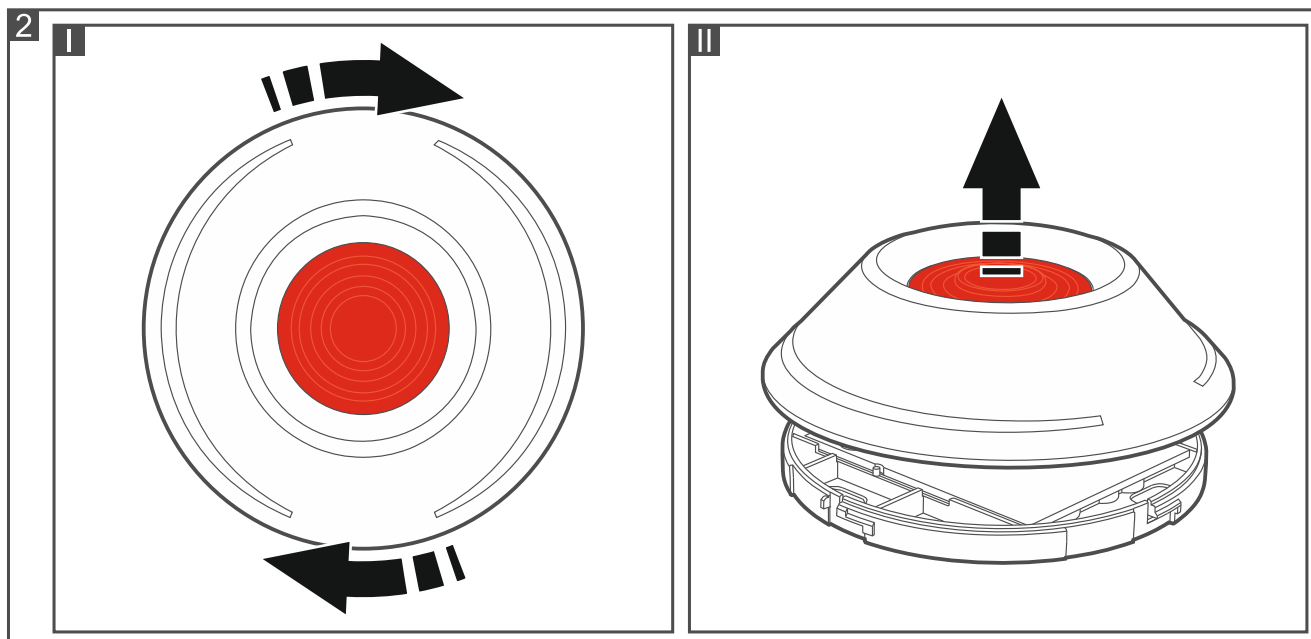

PB-10

Tlačidlo napadnutia

SK

pb-10_sk 06/21

Tlačidlo PB-10 slúži na spúšťanie alarmu napadnutia alebo na privolanie pomoci. Môže sa využívať aj na ovládanie činnosti rôznych zariadení (napr. zariadení systému automatizácie alebo kontroly vstupu). Príručka sa týka tlačidla s verziou elektroniky 1.2.

1. Doska elektroniky

- ① tlačidlo.
- ② sabotážny kontakt reagujúci na otvorenie krytu.
- ③ otvor na skrutku.
- ④ svorky:
 - TMP** - sabotážny výstup (NC). Keď je sabotážny kontakt otvorený, je výstup otvorený.
 - NC** - alarmový výstup (NC). Keď je tlačidlo stlačené, je výstup otvorený.
- ⑤ sabotážny kontakt reagujúci na odtrhnutie tlačidla.

2. Montáž

Tlačidlo je určené na montáž do interiérov.

1. Otvoriť kryt tlačidla (obr. 2).
2. Vybrať dosku elektroniky (obr. 3).

3. Do základne vyvítať otvory na skrutky (obr. 4) a kábel (obr. 5). Odporúča sa, aby bola základňa uchytená pomocou troch skrutiek. Počas montáže treba zohľadniť montážny otvor v prvku sabotážnej ochrany, ktorý je na obrázku 4 označený symbolom .
4. Cez vykonaný otvor pretiahnuť kábel.