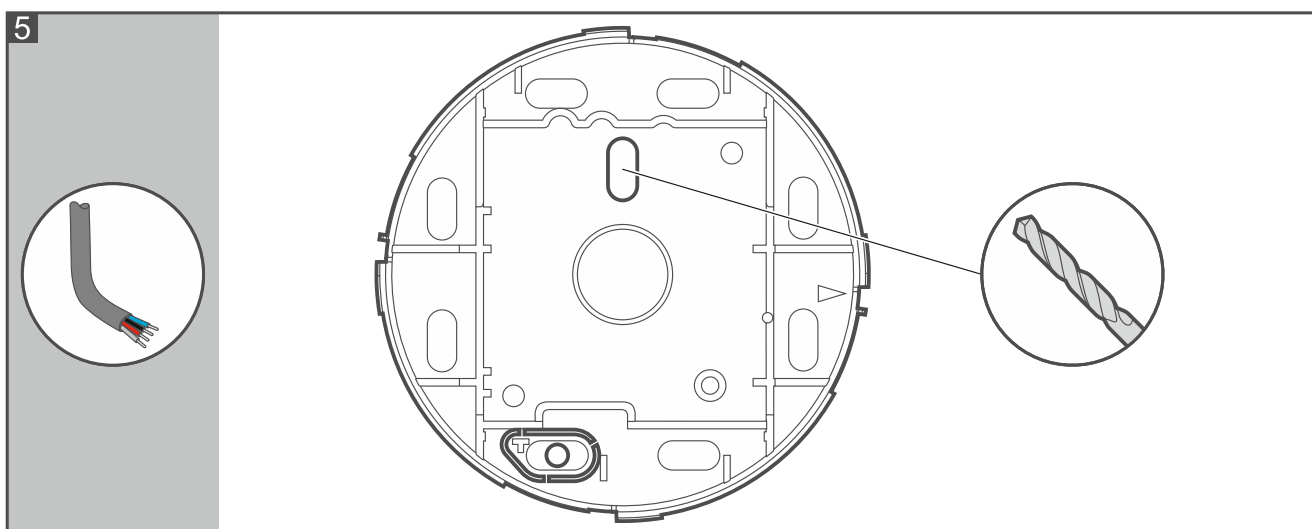

5. Pomocou hmoždiniiek a skrutiek pripevniť základňu na potrebné miesto. Ak je potrebné použitie hmoždiniiek, treba vybrať hmoždinky zodpovedajúce materiálu miesta uchytienia (iné do betónu alebo tehly, iné do sadrokartónu a pod.).
6. Uchytiť dosku elektroniky.
7. Na zodpovedajúce svorky pripojiť vodiče.