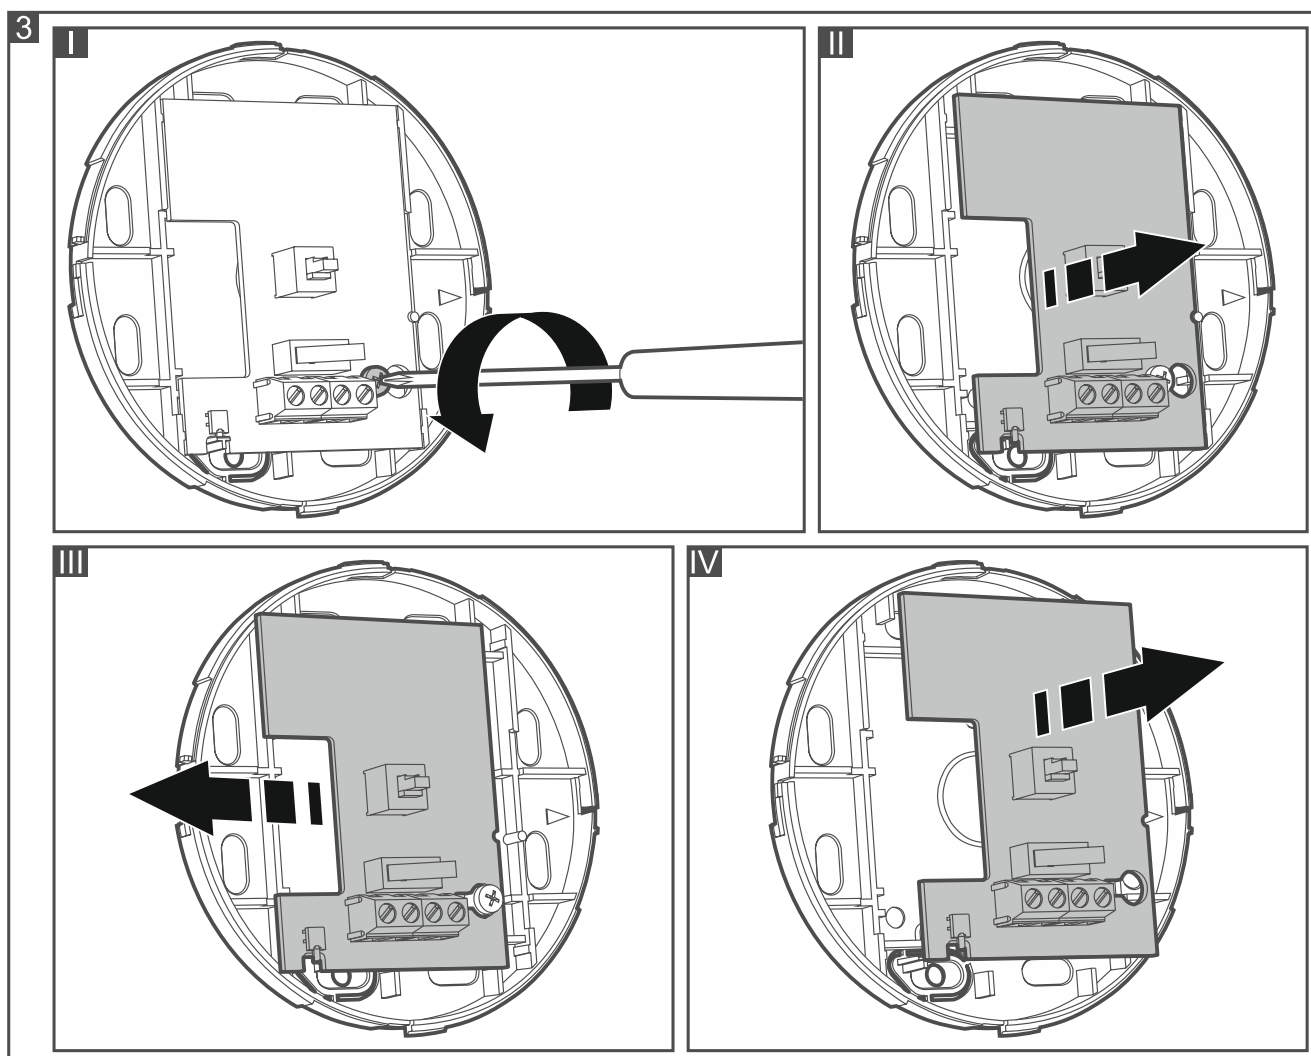

PB-10

Tlačidlo napadnutia

SK

pb-10_sk 06/21

Tlačidlo PB-10 slúži na spúšťanie alarmu napadnutia alebo na privolanie pomoci. Môže sa využívať aj na ovládanie činnosti rôznych zariadení (napr. zariadení systému automatizácie alebo kontroly vstupu). Príručka sa týka tlačidla s verziou elektroniky 1.2.

1. Doska elektroniky

- ① tlačidlo.
- ② sabotážny kontakt reagujúci na otvorenie krytu.
- ③ otvor na skrutku.
- ④ svorky:
 - TMP** - sabotážny výstup (NC). Keď je sabotážny kontakt otvorený, je výstup otvorený.
 - NC** - alarmový výstup (NC). Keď je tlačidlo stlačené, je výstup otvorený.
- ⑤ sabotážny kontakt reagujúci na odtrhnutie tlačidla.

2. Montáž

Tlačidlo je určené na montáž do interiérov.

1. Otvoriť kryt tlačidla (obr. 2).
2. Vybrať dosku elektroniky (obr. 3).

3. Do základne vyvítať otvory na skrutky (obr. 4) a kábel (obr. 5). Odporúča sa, aby bola základňa uchytená pomocou troch skrutiek. Počas montáže treba zohľadniť montážny otvor v prvku sabotážnej ochrany, ktorý je na obrázku 4 označený symbolom .
4. Cez vykonaný otvor pretiahnuť kábel.

5. Pomocou hmoždiniiek a skrutiek pripevniť základňu na potrebné miesto. Ak je potrebné použitie hmoždiniiek, treba vybrať hmoždinky zodpovedajúce materiálu miesta uchytienia (iné do betónu alebo tehly, iné do sadrokartónu a pod.).
6. Uchytiť dosku elektroniky.
7. Na zodpovedajúce svorky pripojiť vodiče.