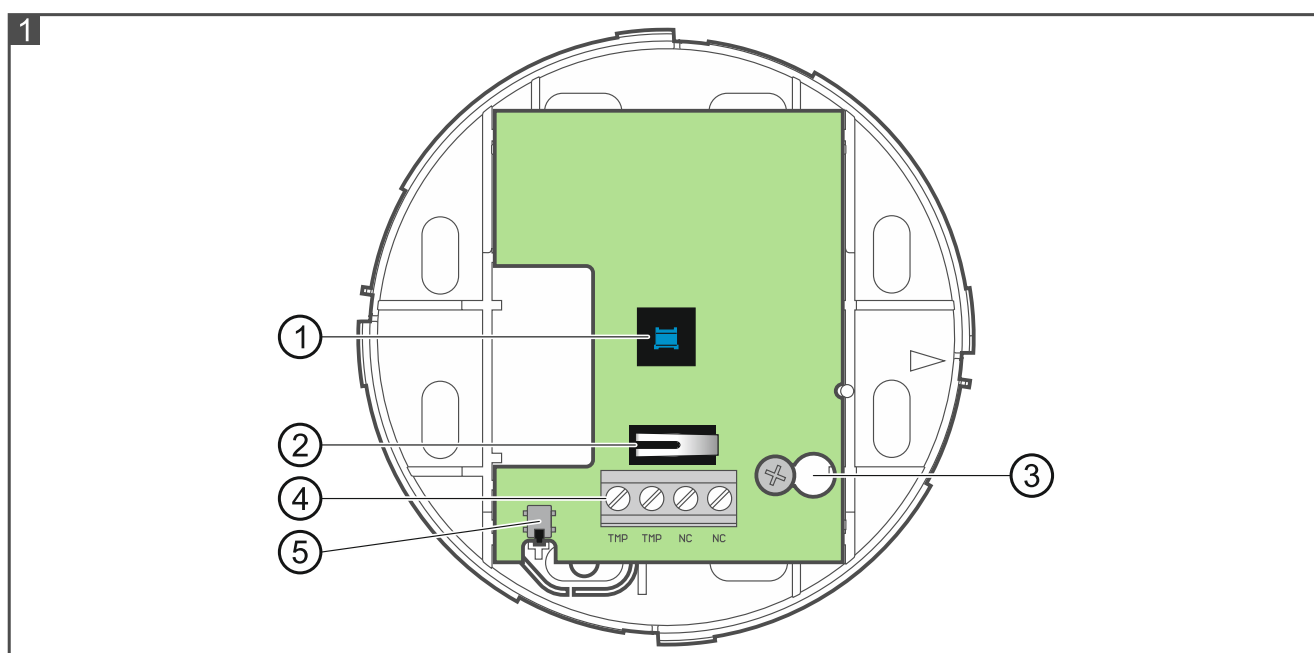

PB-10

Tlačidlo napadnutia

SK

pb-10_sk 06/21

Tlačidlo PB-10 slúži na spúšťanie alarmu napadnutia alebo na privolanie pomoci. Môže sa využívať aj na ovládanie činnosti rôznych zariadení (napr. zariadení systému automatizácie alebo kontroly vstupu). Príručka sa týka tlačidla s verziou elektroniky 1.2.

1. Doska elektroniky

- ① tlačidlo.
- ② sabotážny kontakt reagujúci na otvorenie krytu.
- ③ otvor na skrutku.
- ④ svorky:
 - TMP** - sabotážny výstup (NC). Keď je sabotážny kontakt otvorený, je výstup otvorený.
 - NC** - alarmový výstup (NC). Keď je tlačidlo stlačené, je výstup otvorený.
- ⑤ sabotážny kontakt reagujúci na odtrhnutie tlačidla.

2. Montáž

Tlačidlo je určené na montáž do interiérov.

1. Otvoriť kryt tlačidla (obr. 2).
2. Vybrať dosku elektroniky (obr. 3).

3. Do základne vyvítať otvory na skrutky (obr. 4) a kábel (obr. 5). Odporúča sa, aby bola základňa uchytená pomocou troch skrutiek. Počas montáže treba zohľadniť montážny otvor v prvku sabotážnej ochrany, ktorý je na obrázku 4 označený symbolom .
4. Cez vykonaný otvor pretiahnuť kábel.