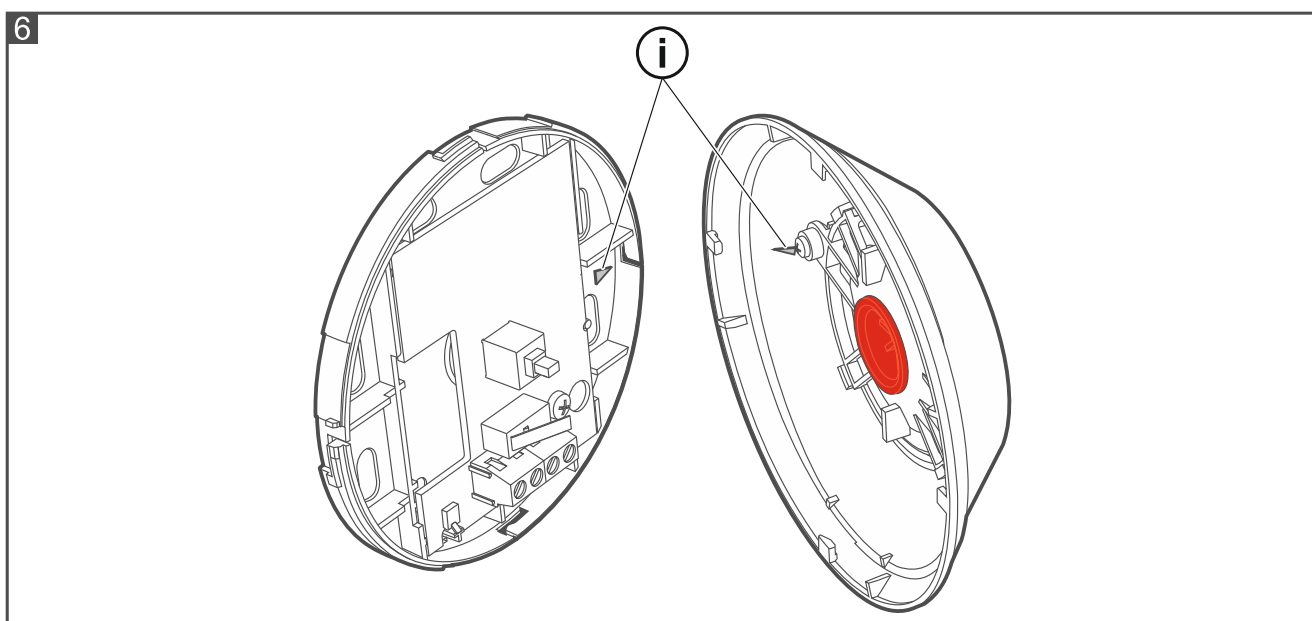

5. Pomocou hmoždiniiek a skrutiek pripevniť základňu na potrebné miesto. Ak je potrebné použitie hmoždiniiek, treba vybrať hmoždinky zodpovedajúce materiálu miesta uchytienia (iné do betónu alebo tehly, iné do sadrokartónu a pod.).
6. Uchytiť dosku elektroniky.
7. Na zodpovedajúce svorky pripojiť vodiče.