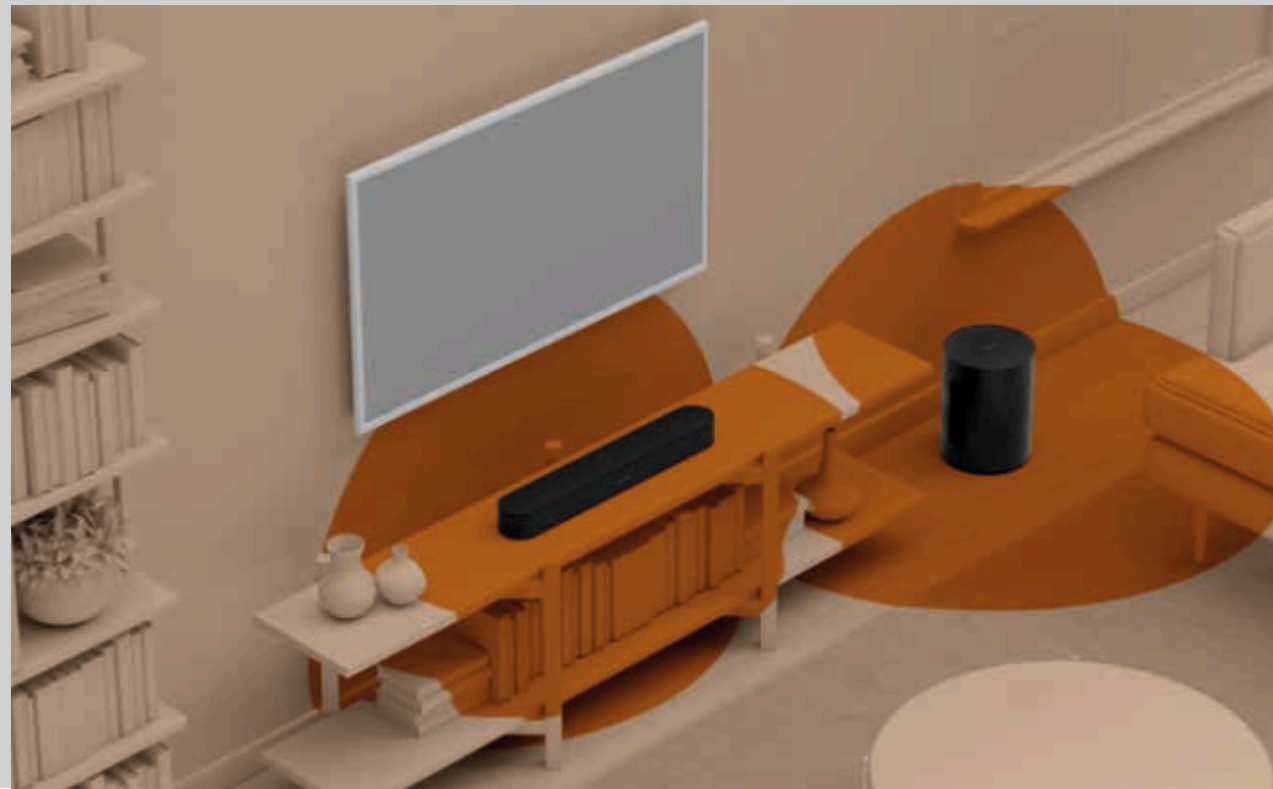

Doladené na mieru miestnosti

Naša vlastná ladiaca technológia Trueplay™ prispôbuje zvuk vášmu priestoru. Nech teda reproduktor umiestnite kamkoľvek, môžete si byť istí tým najlepším možným zážitkom z počúvania.