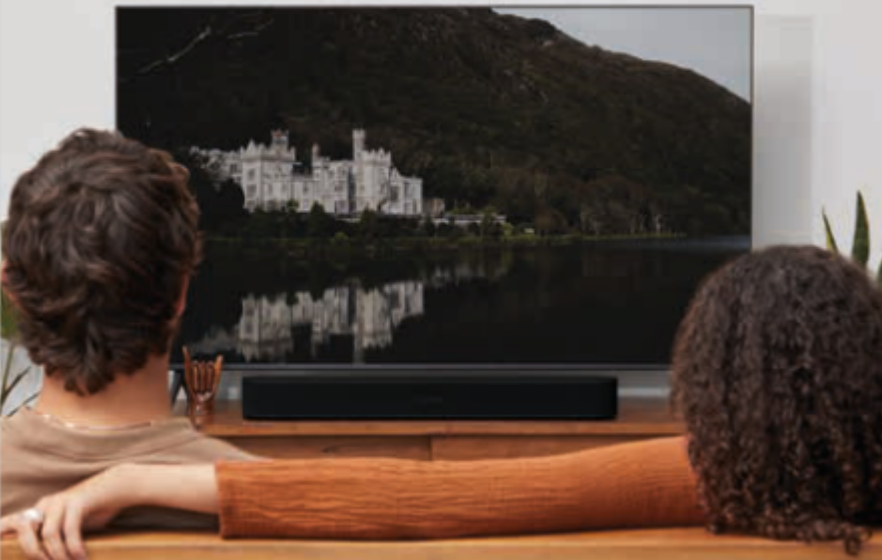

Zvuk vo vysokom rozlíšení

Užijete si krištáľovo čisté výšky a bohaté basy pri televíznych reláciách, filmoch, hrách, hudbe a ďalšom obsahu. Pokročilé spracovanie odomyká priestorový zážitok pre Dolby Atmos a prináša virtuálny priestorový zvuk z prekvapivo kompaktného soundbaru.