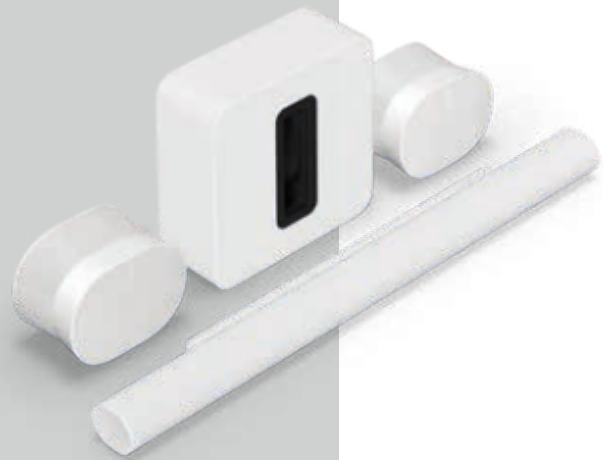

Špičková pohlcujúca zostava s Arc Ultra

Arc Ultra, Sub 4 + 2 × Era 300

Ocitnite sa uprostred každej scény i skladby vďaka surreálnemu viackanálovému priestorovému zvuku a výkonným basom, ktoré umocňuje dych vyrážajúco realistický priestorový zvuk.

Cíťte sa bližšie k všetkému svojmu audioobsahu zažite obsah Dolby Atmos tak, ako bol zamýšľaný. Bočné a horné kanály v Arc Ultra a Era 300 vás obklopa všeobjímajúcou zvukovou scénou krištáľovo čistých vokálov a dynamického stereo oddelenia, zatiaľ čo Sub 4 robí každú výšku ostrejšou a každý hlboký tón cítite v hrudi.