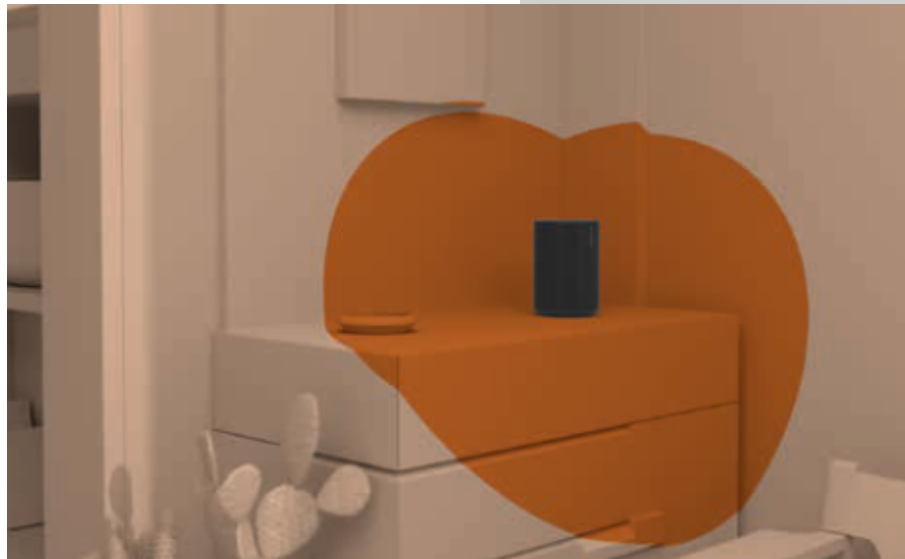

Doladené na mieru miestnosti

Naša vlastná ladiaca technológia Trueplay™ prispôbuje zvuk vášmu priestoru. Nech teda reproduktor umiestnite kamkoľvek, môžete si byť istí tým najlepším možným zážitkom z počúvania.