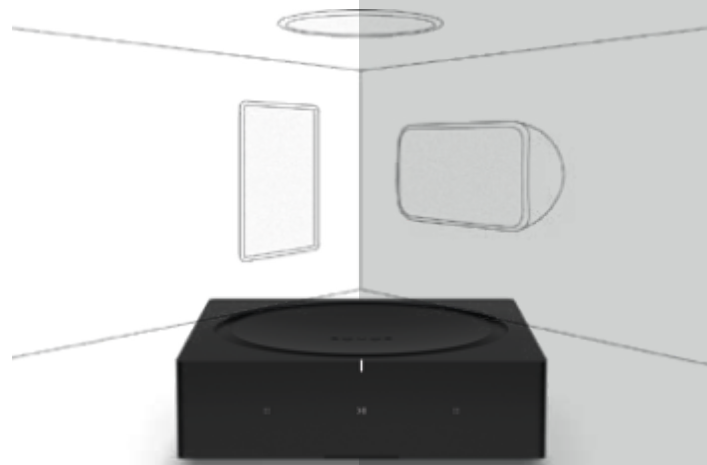

Architekturný zvuk

Vstavajte si neprekonateľný zážitok Sonos do domácej firmy sostropnými, nástennými a vonkajšími reproduktormi, ktoré sú prakticky neviditeľné a navrhnuté na napájanie zosilňovačom Amp.

SONOS | SONANCE