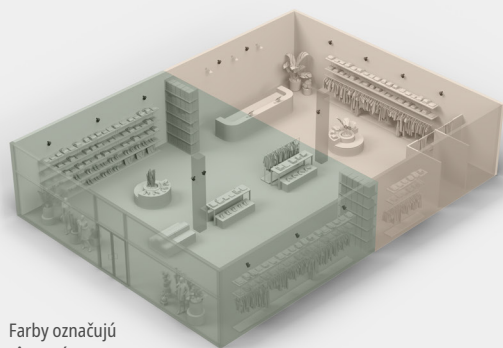

Era 100 Pro je optimalizovaný pre PoE+, ale môže fungovať aj cez PoE. Viac informácií o výbere správnych zariadení získate od svojho inštalátora.

Aplikácia Sonos: výber obsahu a ovládanie

Aplikácia Sonos poskytuje hudobný streamovaný obsah, ovládanie a správu systému spolu v jednej platforme. Sonos podporuje viac ako 100 streamovacích služieb vrátane Soundtrack Your Brand, Mood Media, Spotify, Amazon Music, Pandora, Apple Music, TIDAL a Sonos Radio, dostupných v bezplatných aj prémiových úrovniach.*

*V podnikateľskom prostredí je zákonom vyžadovaná komerčne licencovaná hudba.

Era 100 Pro Surface Mount (predáva sa samostatne)

Era 100 Pro Surface Mount poskytuje flexibilné a bezpečné umiestnenie reproduktora a elegantný vzhľad bez rušivej kabeláže. Možno ho namontovať na takmer akýkoľvek povrch a obsahuje vstavanú ochranu proti krádeži, 30° natočenie a náklon a 360° rotáciu. Montážna doska umožňuje skryté alebo priznané vedenie káblov pre ešte viac možností inštalácie.

Farby označujú rôzne zóny.

Zóny: zjednodušená správa systému

Užite si jednoduchšie ovládanie systému pomocou vyhradených zón, kde viacero reproduktorov pracuje synchronizovane. V každej zóne prehrávajte inú hudbu a dočasne zoskupujte zóny na správu zvuku vo väčších priestoroch alebo pri konkrétnych udalostiach.