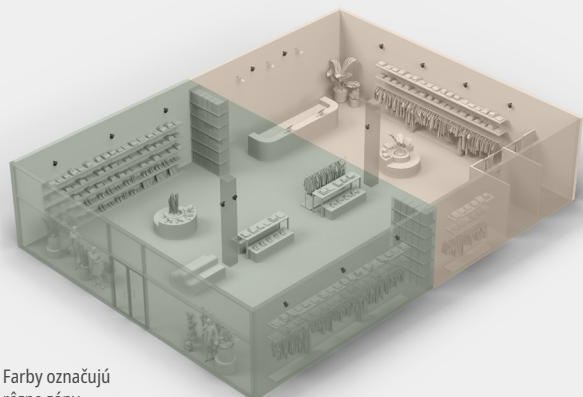

Farby označujú rôzne zóny.

Maloobchodné prevádzky

Zlepšite zážitok z nakupovania strategicky umiestnenými reproduktormi, ktoré vytvárajú príjemnú atmosféru v celej predajni.