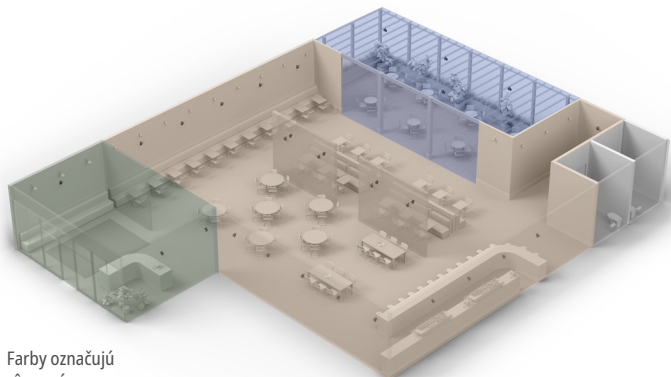

Reštaurácie, bary, kaviarne a pekárne

Vytvorte atmosféru pomocou diskrétno umiestnených reproduktorov, ktoré poskytujú energickú hudbu v čakacích priestoroch a pohlcujúci zážitok v jedáľenských zónach.

Farby označujú rôzne zóny.