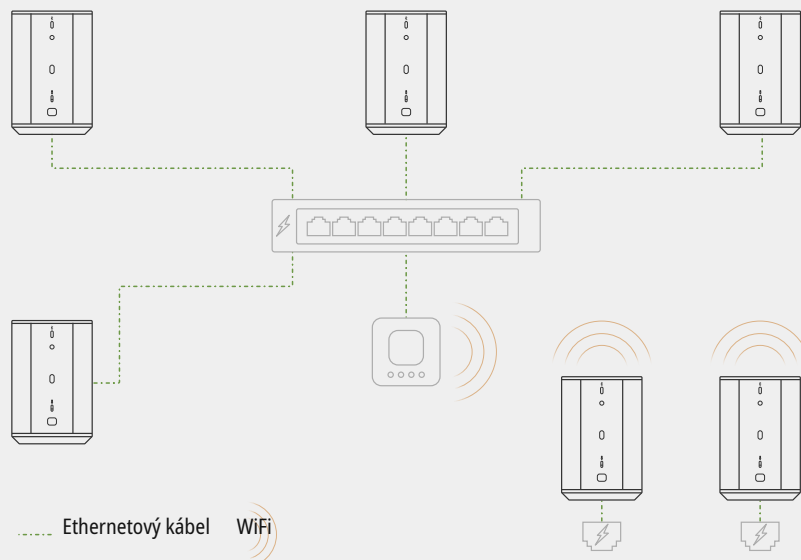

Flexibilný sieťový zvuč

Káblové alebo bezdrôtové pripojenie, dokonale integrované.