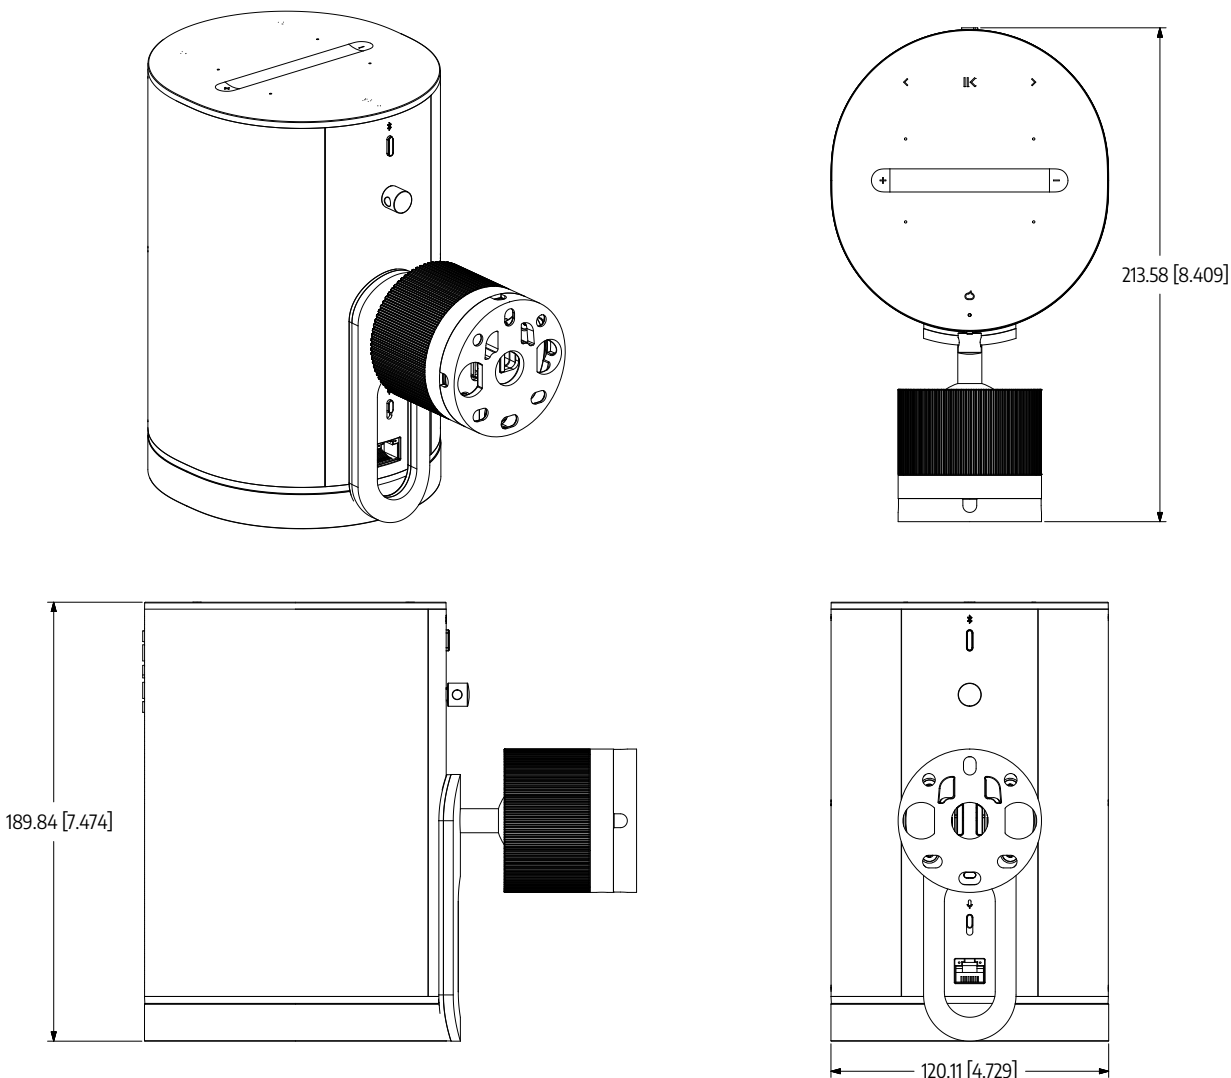

Reproduktor musí spĺňať tieto výkonnostné kritériá: meraná citlivosť v strednom pásme musí dosiahnuť maximálny dlhodobý SPL 90 dB @ 1 m s PoE+ a maximálny krátkodobý SPL 98 dB @ 1 m s PoE+. Frekvenčný rozsah musí byť 45 Hz-20 kHz $\pm$ 3 dB a 40 Hz-20 kHz -10 dB. Menovitý uhol pokrytia musí byť 240° horizontálne x 140° vertikálne. Smerovosť Q musí byť 1,8 a index smerovosti 2,5 dB.

Reproduktor musí mať jeden konektor RJ45 na sieťové pripojenie. Spôsob napájania musí byť kompatibilný s PoE+ (802.3at) a PoE (802.3af), so spotrebou maximálne 30 W pri PoE+, maximálne 15,4 W pri PoE a 2,4 W v nečinnosti.

Rozmery produktu musia byť 4,72 x 7,18 x 5,14 in / 120 x 182,5 x 130,5 mm a čistá hmotnosť nesmie presiahnuť 4,48 lb / 2,03 kg. Prepravná hmotnosť páru nesmie presiahnuť 12,35 lb / 5,6 kg. Reproduktor musí obsahovať dve voliteľné závesné oká.

Reproduktor musí ponúkať káblové sieťové rozhranie 100BaseTX, Ethernet RJ45 a bezdrôtové rozhranie kompatibilné s WiFi 6, s podporou ľubovoľného routera 802.11a/b/g/n/ac/ax schopného vysielania v pásmach 2,4 GHz/5 GHz. Formáty priameho streamovania musia zahŕňať Bluetooth, AirPlay 2 a Spotify Direct Control. Integrované streamovacie služby musia zahŕňať Amazon Music, Apple Music, Cloud Cover Music, Mood Media, Sonos Radio, Soundtrack Your Brand a Spotify.

Reproduktor musí byť Sonos Era 100 Pro.