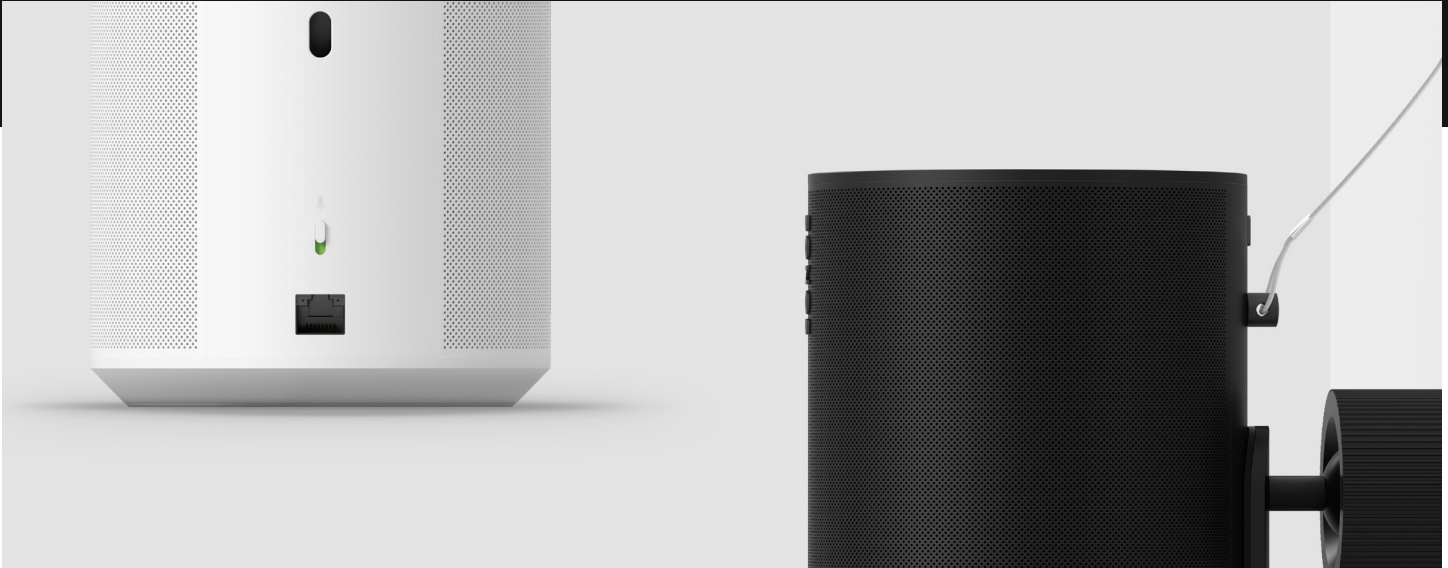

## Kľúčové vlastnosti Era 100 Pro

- Optimalizované pre PoE+ a kompatibilné s PoE
- Využitie zón pre lepšie ovládanie
- Profesionálny povrchový držiak (predáva sa samostatne)
- Primárne káblové sieťové pripojenie
- DSP sa automaticky prispôsobí podľa orientácie
- Vstavaná závitová vložka a voliteľné závesné oko

## Prehľad produktu

Sonos Era 100 Pro je prémiový reproduktor navrhnutý pre komerčné aj rezidenčné aplikácie; prepája možnosti tradičných smart reproduktorov a plne inštalovaných architektonických systémov. Je určený špeciálne pre profesionálne inštalácie a ponúka jednoduchšie nastavenie, pokročilú konektivitu a robustné možnosti ovládania. Era 100 Pro využíva PoE, pri ktorom jeden ethernetový kábel zabezpečuje napájanie aj prenos zvuku, čím odpadá potreba ďalšej kabláže.

Zóny možno vytvárať a ovládať v aplikácii Sonos, čo uľahčuje používanie vo veľkých priestoroch. Držiak Era 100 Pro Surface Mount (predáva sa samostatne) umožňuje nastaviteľné a bezpečné umiestnenie reproduktora a elegantný vzhľad bez rušivej kabláže. Indexovaný guľový kĺb umožňuje opakovateľné nastavenie, ktoré časom zostáva pevne zaistené. Ponúka natočenie a náklon  $\pm 30^\circ$  a  $360^\circ$  rotáciu na optimalizáciu pokrytia v akomkoľvek priestore. Flexibilné vedenie káblov zabezpečuje čisté a usporiadané riešenie. Era 100 Pro sa dodáva aj s voliteľným bezpečnostným okom, ktoré v prípade potreby pomáha splniť stavebné predpisy. Reproduktor je tiež kompatibilný s viac ako 100 streamovacími službami vrátane Soundtrack Your Brand, Mood Media, Spotify a Sonos Radio.

Medzi ďalšie funkcie patrí Wi-Fi pripojenie (vyžaduje sa PoE injektor), tri samostatné zosilňovače triedy D pre plný, bohatý zvuk a vstavané mikrofóny na podporu hlasového ovládania. Era 100 Pro je dostupný v čiernej alebo bielej farbe a ponúka kompletne riešenie pre hardvér, obsah aj ovládanie.