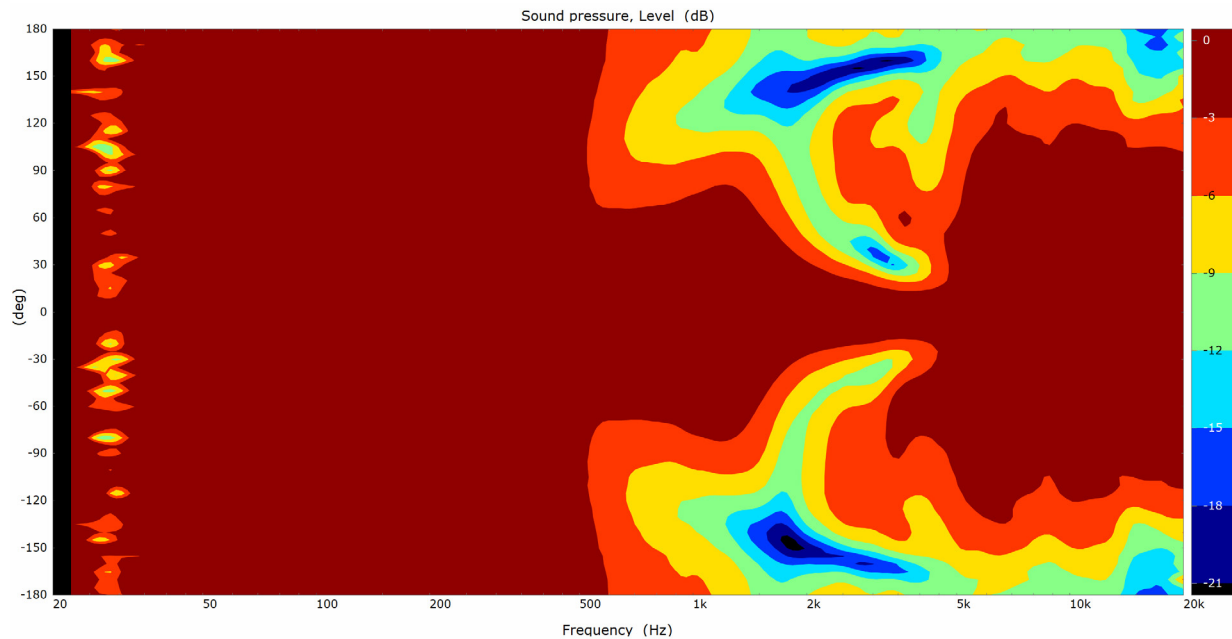

# Výkonová odozva (vyhladenie 1/3 oktávy)

**Orientácia na výšku**

**Orientácia na šírku a montáž na strop**

## Graf smerovosti (vyhladenie 1/3 oktávy)

**Orientácia na výšku**

**Orientácia na šírku a montáž na strop**