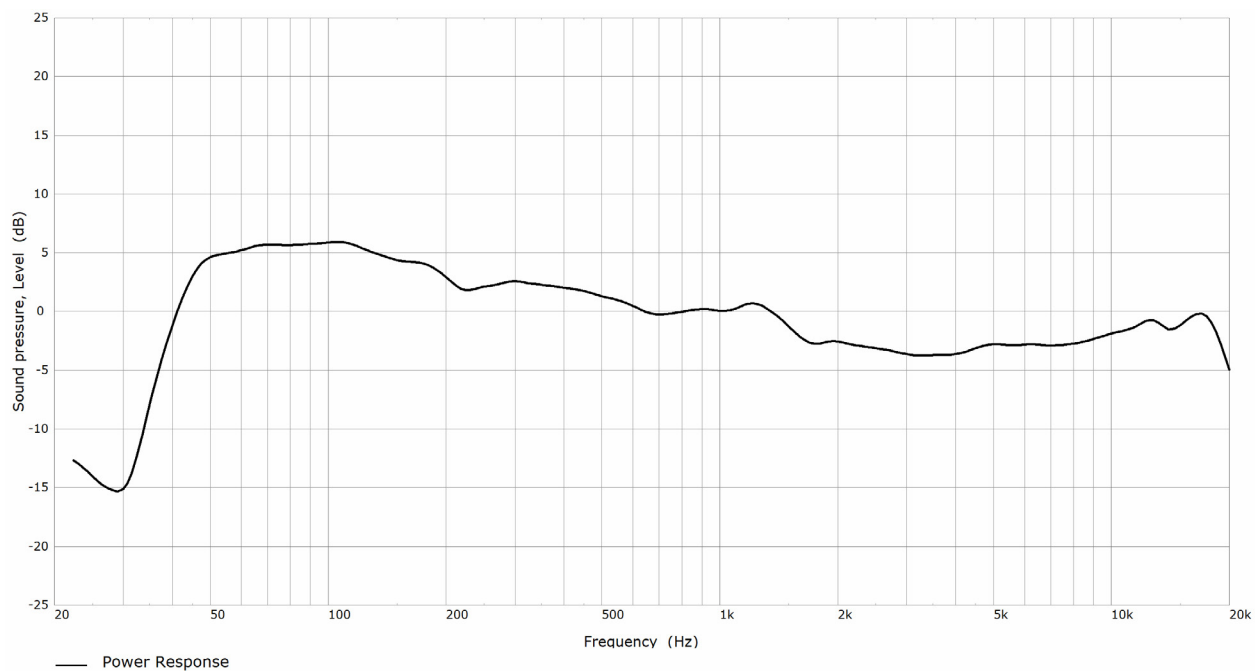

Orientácia na šírku a montáž na strop