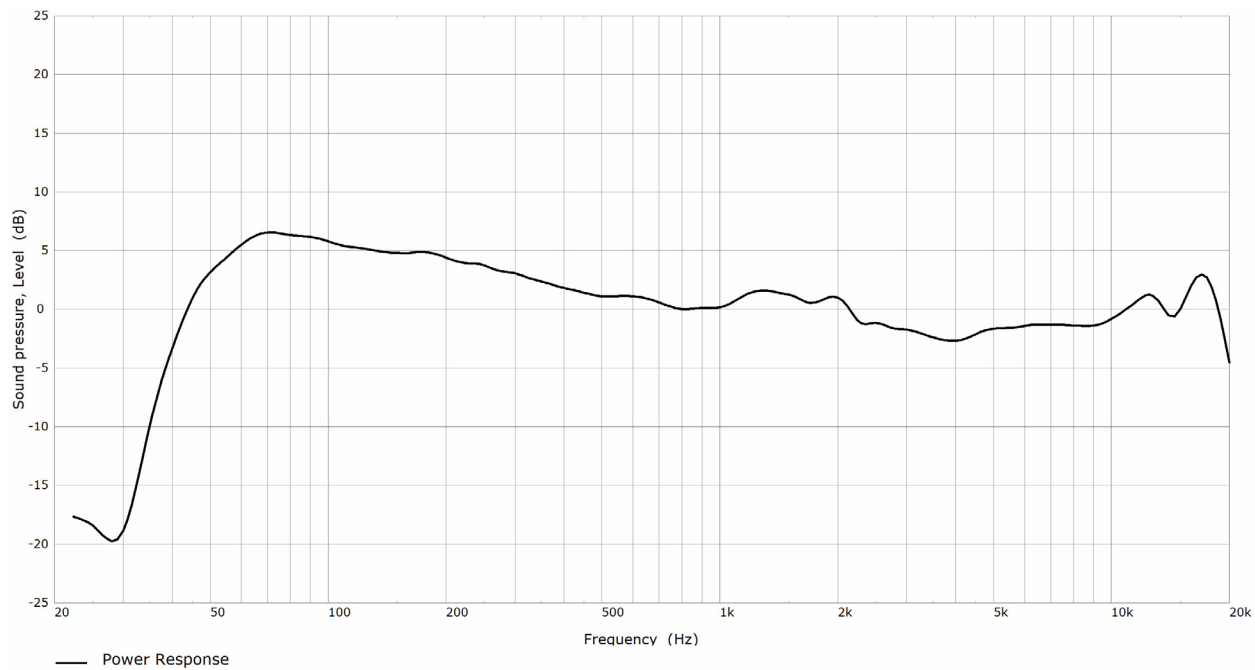

Výkonová odozva (vyhladenie 1/3 oktávy)

Orientácia na výšku