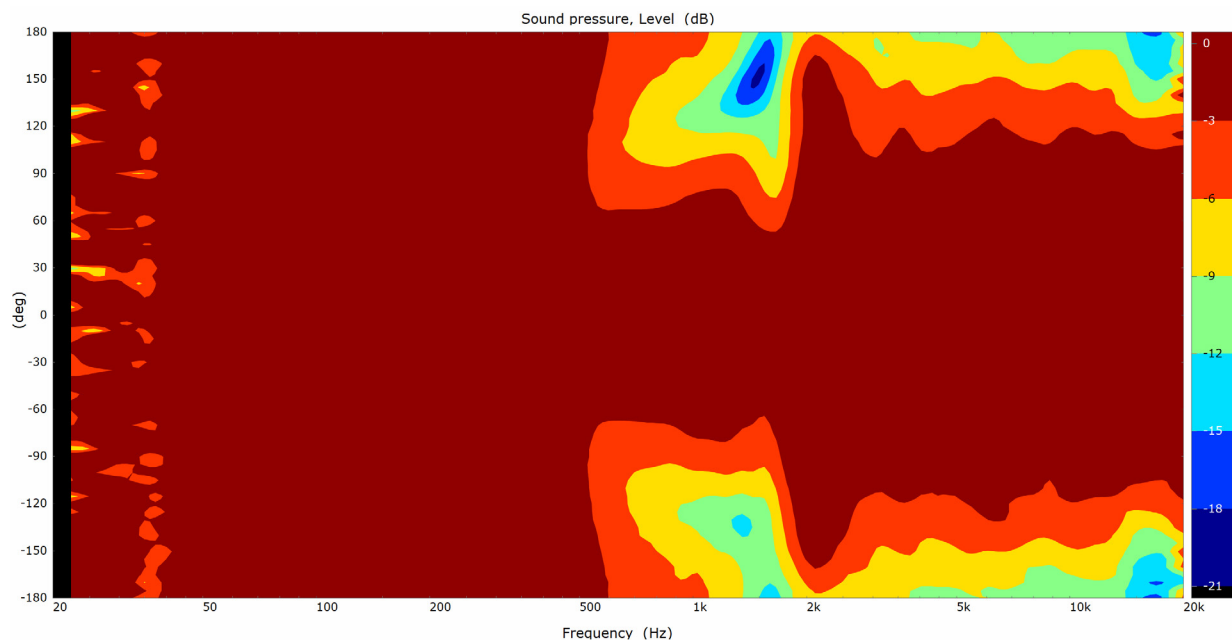

# Výkonová odozva (vyhladenie 1/3 oktávy)

**Orientácia na výšku**

**Orientácia na šírku a montáž na strop**

## Graf smerovosti (vyhladenie 1/3 oktávy)

**Orientácia na výšku**

**Orientácia na šírku a montáž na strop**