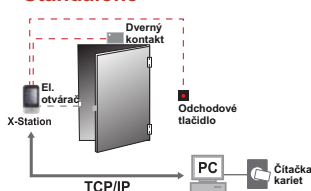

Príklady inštalácie

Standalone