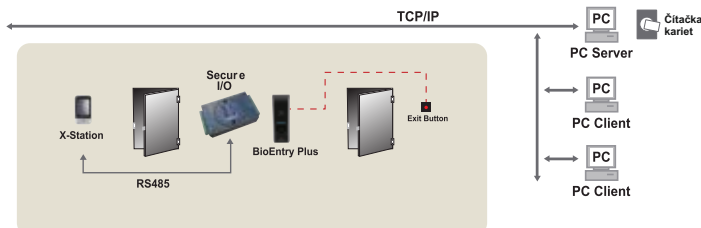

Vyššia bezpečnosť

Distribútor: HDSecurity, Hviezdna 38, Bratislava, 82106, SLOVAKIA

Tel: +421 2 4525 90 74, Fax: +421 2 4525 90 73

E-mail: hdsecurity@hdsecurity.sk, www.hdsecurity.sk

Suprema Inc.

16F Parkview Tower, Jeongja, Bundang, Seongnam, Gyeonggi, 463-863 Korea

Tel : +82-31-783-4502, Fax : +82-31-783-4503

E-mail : sales@supremainc.com Homepage : www.supremainc.com

©2010 Suprema, Inc. Suprema and identifying product names and numbers herein are registered trade marks of Suprema, Inc. All non-Suprema brands and product names are trademarks or