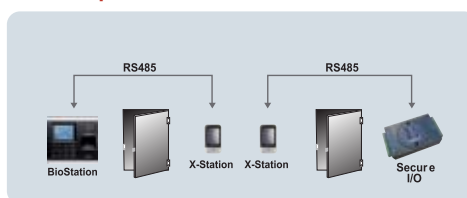

Sieťové použitie