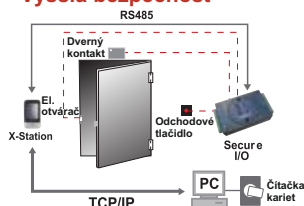

Vyššia bezpečnosť

Distribútor: HDSecurity, Hviezdna 38, Bratislava, 82106, SLOVAKIA

Tel: +421 2 4525 90 74, Fax: +421 2 4525 90 73

E-mail: hdsecurity@hdsecurity.sk, www.hdsecurity.sk

Suprema Inc.

16F Parkview Tower, Jeongja, Bundang, Seongnam, Gyeonggi, 463-863 Korea

Tel : +82-31-783-4502, Fax : +82-31-783-4503

E-mail : sales@supremainc.com Homepage : www.supremainc.com

©2010 Suprema, Inc. Suprema and identifying product names and numbers herein are registered trade marks of Suprema, Inc. All non-Suprema brands and product names are trademarks or