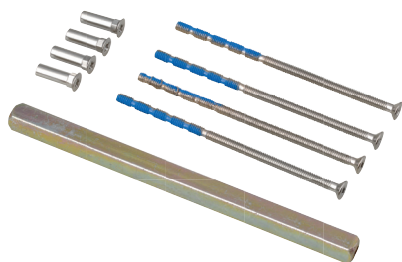

Příslušenství

PŘÍSLUŠENSTVÍ KE KOVÁNÍ

Čtyřhrany nedělené - různé druhy

Čtyřhrany dělené se šroubem

Čtyřhrany dělené

Čtyřhrany ke kování SX08 a SX48

Prodloužený šroub M8 a M6 ke kování SX

Redukce čtyřhranu 8/9 mm

AHW130 prodlužovací sada klika/ klika

AHW131 prodlužovací sada koule/ klika

Prodlužovací sady VAASA a LAPUA

Vybraná objednací čísla:

čtyřhran 8x8mm 150mm
 čtyřhran 9x9mm 120mm
 čtyřhran dělený 8x8mm 140mm
 čtyřhran dělený 9x9mm 140mm
 čtyřhran dělený s přechodem 8x9mm 120mm
 čtyřhran dělený s přechodem 8x9mm 160mm

286314000010450
 286313003002490
 286314000015840
 286314000015380
 286313003000970
 286314000014900

Vybraná objednací čísla:

AHW130 prodluž.sada
 AHW131 prodluž.sada
 VAASA prodluž.sada (66-70)
 LAPUA prodluž.sada (66-70)
 redukce čtyřhranu 8/9