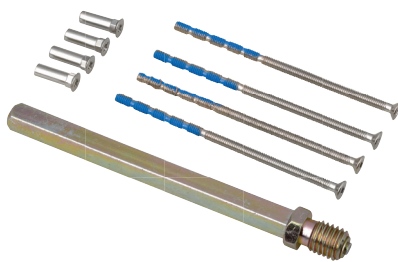

Příslušenství

PŘÍSLUŠENSTVÍ KE KOVÁNÍ

Čtyřhrany nedělené - různé druhy

Čtyřhrany dělené se šroubem

Čtyřhrany dělené

Čtyřhrany ke kování SX08 a SX48

Prodloužený šroub M8 a M6 ke kování SX

Redukce čtyřhranu 8/9 mm

AHW130 prodlužovací sada klika/ klika

AHW131 prodlužovací sada koule/ klika

Prodlužovací sady VAASA a LAPUA

Vybraná objednací čísla:

čtyřhran 8x8mm 150mm
 čtyřhran 9x9mm 120mm
 čtyřhran dělený 8x8mm 140mm
 čtyřhran dělený 9x9mm 140mm
 čtyřhran dělený s přechodem 8x9mm 120mm
 čtyřhran dělený s přechodem 8x9mm 160mm

286314000010450
 286313003002490
 286314000015840
 286314000015380
 286313003000970
 286314000014900

Vybraná objednací čísla:

AHW130 prodluž.sada
 AHW131 prodluž.sada
 VAASA prodluž.sada (66-70)
 LAPUA prodluž.sada (66-70)
 redukce čtyřhranu 8/9